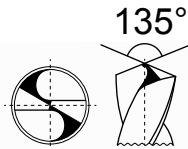

**HSS PREMIUM DIN 338**

- 1 Gespleten punt van 135°  
*Pointe avec affûtage en croix à 135°*
- 2 Geslepen spaangroef in snelstaal  
*Goujure taillée meulée en acier rapide*
- 3 Verstevigd ontwerp  
*Structure renforcée*
- 4 Verhard  
*Durci*
- 5 Cilindrische schacht  
*Emmanchement cylindrique*