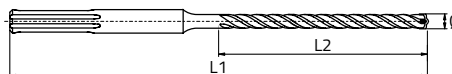

**SDS-Max Premium 4-cutter
SDS-Max Premium 4-cutter**

code							€
			Ø	L2	L1		
			mm	mm	mm		
SR 23160940		5420000057968	16	800	940	806 gr	10 1 66,53
SR 23180940		5420000057982	18	800	940	1102 gr	10 1 68,99
SR 23200920		5420000058019	20	800	920	1228 gr	10 1 73,21
SR 23220920		5420000058040	22	800	920	1353 gr	10 1 79,91
SR 23250920		5420000058095	25	800	920	1724 gr	10 1 89,67
SR 23280920		5420000058156	28	800	920	2002 gr	10 1 102,61
SR 23300920		5420000058194	30	800	920	2252 gr	10 1 122,15
SR 23320920		5420000058224	32	800	920	2470 gr	10 1 120,10
SR 23350920		5420000058262	35	800	920	2728 gr	10 1 144,96
SR 23400920		5420000058309	40	800	920	2900 gr	10 1 181,38
SR 23251320		5420000058101	25	1200	1320	2414 gr	10 1 180,15
SR 23281320		5420000058163	28	1200	1320	2874 gr	10 1 188,54
SR 23321320		5420000058231	32	1200	1320	3550 gr	10 1 205,62
SR 23351320		5420000058279	35	1200	1320	3890 gr	10 1 212,07
SR 23401320		5420000058316	40	1200	1320	4882 gr	10 1 264,24

SR 23880532

**SDS-Max Connect system
SDS-Max Connect system**

code							€
			mm				
Verlengstuk • Extension							
SR 23880532		5420000062795	320	645 gr	1	1	24,08
SR 23880575		5420000062801	750	1512 gr	1	1	36,05
Adapter, vet en instructies • Adapteur, graisse et instructions							
SR 23880610		5420000063334	190	703 gr	1	1	235,13