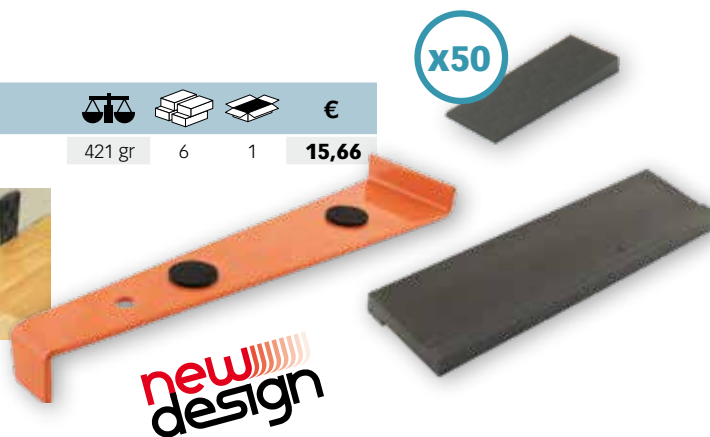

Set TAK-TIK plaatsingskit voor parket
Set TAK-TIK kit de pose pour parquet

code							€
ED 087055		3476060008701	-	421 gr	6	1	15,66

new design

SUPER TAK-TIK plaatsingstang voor het plaatsen van parket MAXI PRO
SUPER TAK-TIK outil de calage et de pose pour parquet MAXI PRO

code							€
ED 087255		3476060008725	mm 520	2028 gr	6	1	24,38

Lamellenplaatser • Pose lamelle

code							€
RM 403000		3479134030004	80 → 210 mm	1526 gr	1	1	67,30

Film

Lamellenplaatser • Pose lamelle

code							€
ED 086505		3476060008657	tot / jusqu'à 420 mm	2559 gr	1	1	139,00