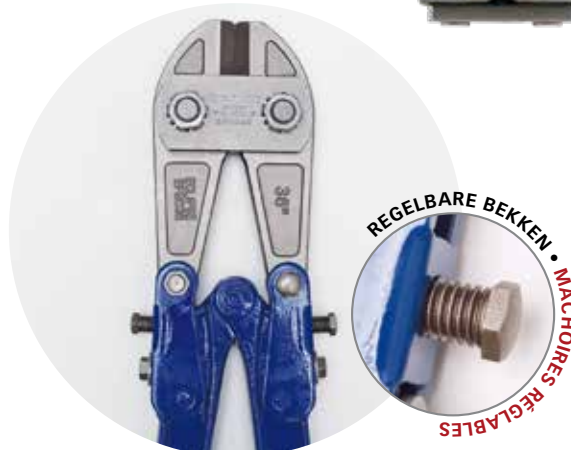

**Boutenschaar mini • Mini coupe-boulons**

code								€
PM 610823		5420000036246	210 mm	max. Ø 3 mm	0,309 kg	12	1	<b>9,52</b>

**Boutenschaar <HRC40 • Coupe-boulons <HRC40**

code								€	
				Soft	Medium				
PM 610825	vrac	5420000036253	350 mm	Ø 7 mm	Ø 5 mm	1,027 kg	12	1	<b>19,34</b>
PM 610832	vrac	5420000036260	450 mm	Ø 8 mm	Ø 6 mm	2,025 kg	12	1	<b>23,94</b>
PM 610842	vrac	5420000036277	600 mm	Ø 10 mm	Ø 8 mm	3,126 kg	12	1	<b>30,45</b>
PM 610852	vrac	5420000036284	750 mm	Ø 13 mm	Ø 10 mm	4,408 kg	12	1	<b>37,57</b>
PM 610862	vrac	5420000036291	900 mm	Ø 16 mm	Ø 12 mm	6,600 kg	12	1	<b>43,80</b>
PM 610872	vrac	5420000036307	1050 mm	Ø 19 mm	Ø 14 mm	8,800 kg	12	1	<b>71,20</b>

**Boutenschaar <HRC50 • Coupe-boulons <HRC50**

code								€
ECL EFBC18	vrac	5012095067948	460 mm	Ø 6,4 mm	1,775 kg	1	1	<b>27,03</b>
ECL EFBC24	vrac	5012095067955	610 mm	Ø 7,9 mm	3,225 kg	1	1	<b>41,07</b>
ECL EFBC30	vrac	5012095067962	762 mm	Ø 9,5 mm	4,395 kg	1	1	<b>50,68</b>
ECL EFBC36	vrac	5012095067979	915 mm	Ø 11,1 mm	6,270 kg	1	1	<b>65,71</b>
ECL EFBC42	vrac	5012095067986	1070 mm	Ø 13 mm	9,760 kg	1	1	<b>94,50</b>

REGELBARE BEKKEN • MACHOIRES RÉGLABLES