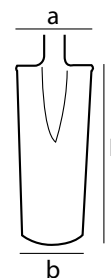

**Spade dubbele rand model BRABANT
Bêche à rebords modèle BRABANT**

code								€
			L (mm)	a (mm)	b (mm)			
Met T-glasvezelsteel TYPE "F8100" • Avec manche-T en fibre TYPE "F8100"								
DP 155900	vrac	5420000042599	280	170	170	900 mm	3,250 kg	5 1 152,20

**Grondwerkersspade met gebogen snede
Bêche terrassière avec tranchant bombé**

code								€
			L (mm)	a (mm)	b (mm)			
Met houten T-steel • Avec manche-T en bois								
DP 135280	vrac	5420000042605	380	188	160	850 mm	2,180 kg	5 1 57,00
Met T-glasvezelsteel TYPE "F5500" • Avec manche-T en fibre TYPE "F5500"								
DP 136980	vrac	5420000042612	380	188	160	900 mm	2,580 kg	5 1 66,50

**Grondwerkersspade met rechte snede en gelaste voetijzers
Bêche terrassière avec tranchant droit et pose pied soudé**

code								€
			L (mm)	a (mm)	b (mm)			
Met houten T-steel • Avec manche-T en bois								
DP 120060	vrac	5420000042629	380	188	160	700 mm	2,150 kg	5 1 66,30
DP 120180	vrac	5420000042636	380	188	160	850 mm	2,235 kg	5 1 66,30
Met T-glasvezelsteel TYPE "F5500" • Avec manche-T en fibre TYPE "F5500"								
DP 125940	vrac	5420000042643	380	188	160	900 mm	2,635 kg	5 1 81,00