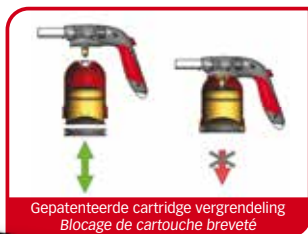

Soldeerlamp • Lampe à souder

code							€
MA 200250		542000044890	360° (na/après 30 sec)	0,550 kg	6	1	<b>28,05</b>

Gaspatroon niet inbegrepen • Cartouche non-incluse

	MA 200250
Gastype • Type de gaz	Buta(a)n(e)
Vermogen • Puissance	1,54 kW
Autonomie • Autonomie	Min. 1 u/h 50 - Max. 5 u/h 50
Debiet • Débit	118 g / h
Gaspatroon • Cartouche	CFH 52149 / KF 1120S

Gaspatroon "STOP GAS" Butaan  
Cartouche de gaz "STOP GAZ" Butane

EN 417

code				T°				€
KF 1120S	vrac	8004220015877	gr	1200°C	0,300 kg	36	36	<b>2,04</b>

"STOP GAS" SYSTEM

NORMAL

Intern veiligheidssysteem dat de doorgang van het gas blokkeert bij het losschroeven

Système de sûreté interne qui bloque le passage du gaz en cas de dévissage