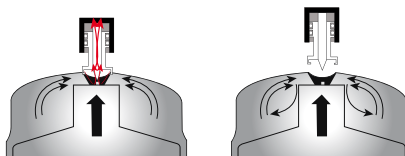

"STOP GAS" SYSTEM