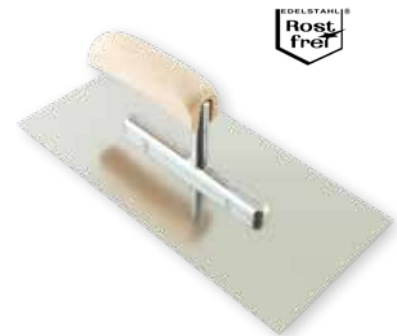

Plakspaan met gebogen houten handgreep - staal
Plâtre avec manche en bois courbé - acier

code							€
Standaard • Standard			mm				
CP 204010	vrac	4022307148731	280 x 130 x 0,7	0,345 kg	10	1	4,81
Professioneel • Professionnelle							
CP 204028	vrac	4022307109510	280 x 130 x 0,7	0,338 kg	10	1	5,90

ALU hechting • Support ALU

Plakspaan met gebogen houten handgreep - inox
Plâtre avec manche en bois courbé - inoxydable

code							€
Standaard • Standard			mm				
CP 204510	vrac	4022307148748	280 x 130 x 0,7	0,343 kg	10	1	6,00
Professioneel • Professionnelle							
CP 204528	vrac	4022307109541	280 x 130 x 0,7	0,340 kg	10	1	7,80

ALU hechting • Support ALU

Plakspaan met houten handgreep - inox
Plâtre avec manche en bois - inoxydable

code							€
			mm				
CP 217426	vrac	4022307148199	260 x 100 x 0,4	0,220 kg	10	1	12,09
CP 217726	vrac	4022307158457	260 x 100 x 0,7	0,293 kg	10	1	12,66

ALU hechting, flexibel • Support ALU, flexible

Plakspaan LB - speciaal flexibel inox staal, houten handgreep
Plâtre LB - acier inoxydable flexible, manche en bois

code							€
			mm				
TK 200004	vrac	5420000018655	260 x 100 x 0,4	0,360 kg	10	1	18,10
TK 205006	vrac	5420000018662	260 x 100 x 0,6	0,401 kg	10	1	19,10