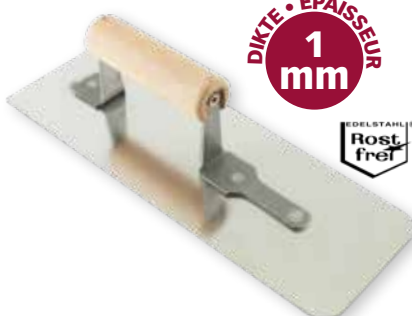

DS 79000

DS 79015

**Plakspaan "bi-soft" afgeschuinde kanten - inox
Plâtrese "bi-soft" côtés biseauté - inoxydable**

code								€
			mm					

LIGHT • LIGHT

DS 77029		5420000024526	280 x 100 x 0,6	0,358 kg	6	1		20,82
----------	--	---------------	-----------------	----------	---	---	--	--------------

**Flexibele afwerkspaan "bi-soft" - inox gehard
Plâtoir de finition flexible "bi-soft" - inox trempé**

DIKTE • ÉPAISSEUR
0,6 mm

code								€
DS 71028	vrac	5420000035126	280 x 120 x 0,6 mm	0,338 kg	10	1		23,99

Afgeschuinde kanten en 4 afgeronde hoeken • Côtés biseautés et 4 bords arrondis

DIKTE • ÉPAISSEUR
0,7 mm

**Plakspaan met SOFT GRIP handgreep - inox
Plâtrese avec manche SOFT GRIP - inoxydable**

code								€
			mm					
CP 5221920	vrac	4022307154282	200 x 80/80 x 0,7	0,236 kg	10	1		9,31
CP 5221924	vrac	4022307154299	240 x 105/90 x 0,7	0,282 kg	10	1		9,71
CP 5221928	vrac	4022307148175	280 x 120/95 x 0,7	0,314 kg	10	1		10,13

Afgeronde hoeken • Coins arrondis

DIKTE • ÉPAISSEUR
1 mm

**Plakspaan met houten handgreep - inox
Plâtrese avec manche en bois - inoxydable**

code								€
			mm					
CP 221830	vrac	4022307147680	300 x 110 x 1,0	0,441 kg	10	1		22,16