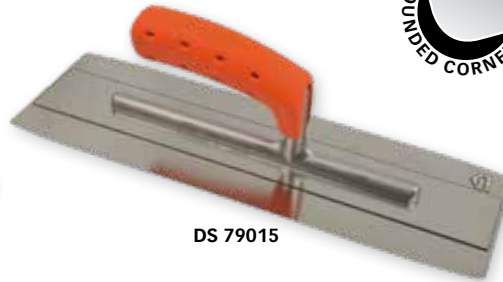

**Pleisterspaan SUPERFLEX - Inox
Plâtrese SUPERFLEX - Inox**

DIKTE • ÉPAISSEUR
0,3 mm

code								€
DS 79000	vrac	5420000039667	280 x 110 X 0,3 mm	0,406 kg	10	1		19,85
DS 79015	vrac	5420000039674	350 x 110 x 0,3 mm	0,475 kg	10	1		21,91

DS 79000

DS 79015

**Plakspaan "bi-soft" afgeschuinde kanten - inox
Plâtrese "bi-soft" côtés biseauté - inoxydable**

code								€
			mm					

LIGHT • LIGHT

DS 77029		5420000024526	280 x 100 x 0,6	0,358 kg	6	1		20,82
----------	--	---------------	-----------------	----------	---	---	--	--------------

**Flexibele afwerkspaan "bi-soft" - inox gehard
Plâtoir de finition flexible "bi-soft" - inox trempé**

DIKTE • ÉPAISSEUR
0,6 mm

code								€
DS 71028	vrac	5420000035126	280 x 120 x 0,6 mm	0,338 kg	10	1		23,99

Afgeschuinde kanten en 4 afgeronde hoeken • Côtés biseautés et 4 bords arrondis

DIKTE • ÉPAISSEUR
0,7 mm

**Plakspaan met SOFT GRIP handgreep - inox
Plâtrese avec manche SOFT GRIP - inoxydable**

code								€
			mm					
CP 5221920	vrac	4022307154282	200 x 80/80 x 0,7	0,236 kg	10	1		9,31
CP 5221924	vrac	4022307154299	240 x 105/90 x 0,7	0,282 kg	10	1		9,71
CP 5221928	vrac	4022307148175	280 x 120/95 x 0,7	0,314 kg	10	1		10,13