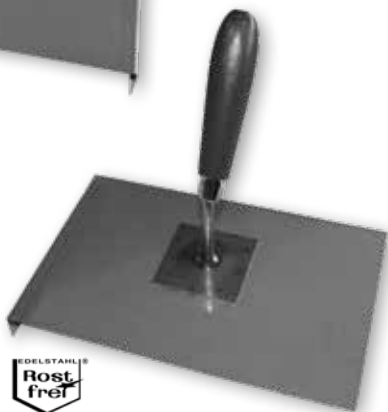

Voegbord open, houten handgreep - staal
Palette de jointoyage ouverte, manche en bois - acier

code							€
CP 252028	vrac	4022307115467	280 x 190 mm	0,790 kg	1	1	22,47

Voegbord rechts / links - inox
Palette de jointoyage droite / gauche - inoxydable

code							€
Rechts • Droite			mm				
PL 909400	vrac	5420000043947	230 x 150	0,375 kg	6	1	24,15
Links • Gauche							
PL 909300	vrac	5420000043930	230 x 150	0,379 kg	6	1	24,15

Voegbord rechts - kunststof
Palette de jointoyage droite - plastique

code							€
PL 252132	vrac	5420000001114	320 x 180 mm	0,458 kg	40	1	5,82

Inlijmtruweel voor gasbetonblokken
Truelle pour colle à béton cellulaire

code							€
			mm				
TO 20070	vrac	5420000024250	70	0,402 kg	1	1	22,47
TO 20100	vrac	5420000024267	100	0,450 kg	1	1	22,70
TO 20150	vrac	5420000024274	150	0,524 kg	1	1	23,39
TO 20200	vrac	5420000024281	200	0,586 kg	1	1	23,59
TO 20250	vrac	5420000024298	250	0,656 kg	1	1	25,27
TO 20300	vrac	5420000024304	300	0,732 kg	1	1	25,69