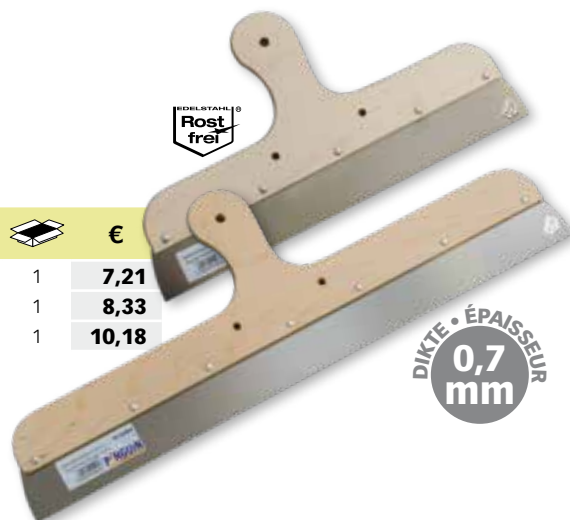

DIKTE • ÉPAISSEUR
0,4 mm

EDELSTAHL
Rost
frei

Spackmes met ergonomische handgreep in kurk - inox blad
Couteau à enduire avec poignée ergonomique en liège - lame inoxydable

code								€
NL 405630		4250226520615	300 mm	0,4 mm	0,280 kg	6	1	13,20
NL 405640		4250226520622	400 mm	0,4 mm	0,340 kg	6	1	14,00
NL 405650		4250226520639	500 mm	0,4 mm	0,400 kg	6	1	15,40
NL 405660		4250226520646	600 mm	0,4 mm	0,470 kg	6	1	16,80
NL 405680		4250226520653	800 mm	0,4 mm	0,590 kg	6	1	23,30

Spackmes met DURA-SOFT greep - inox afgeronde hoeken
Couteau à enduire avec manche DURA-SOFT - inoxydable coins arrondis

code								€
DS 002035	vrac	5420000024441	350 mm	0,6 mm	0,345 kg	10	1	13,70
DS 002050	vrac	5420000024458	500 mm	0,6 mm	0,443 kg	10	1	17,17
DS 002060	vrac	5420000024465	600 mm	0,6 mm	0,515 kg	10	1	19,56
DS 002080	vrac	5420000024472	800 mm	0,6 mm	0,646 kg	10	1	24,80

DIKTE • ÉPAISSEUR
0,6 mm

EDELSTAHL
Rost
frei

AFGERONDE HOEKEN • COINS ARRONDIS

DIKTE • ÉPAISSEUR
0,7 mm

EDELSTAHL
Rost
frei

Spackmes met DURA-SOFT greep, met tanding 6x6 mm - inox
Couteau à enduire avec manche DURA-SOFT, avec denture 6x6 mm - inoxydable

code								€
DS 004906	vrac	5420000042964	500 mm	0,7 mm	0,444 kg	10	1	13,57

Spackmes met houten greep - inox blad
Couteau à enduire, manche bois - lame inoxydable

code								€
DS 004540	vrac	5420000042933	400 mm	0,7 mm	0,274 kg	10	1	7,21
DS 004650	vrac	5420000042940	500 mm	0,7 mm	0,398 kg	10	1	8,33
DS 004860	vrac	5420000042957	600 mm	0,7 mm	0,471 kg	10	1	10,18