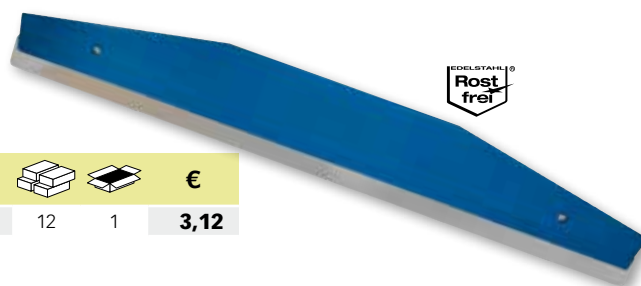

Afsnijlat, kunststof basis - inox
Règle de coupe, monture PVC - inoxydable

code							€
PL 520000	vrac	5420000012080	570 mm	0,234 kg	12	1	3,12

Behangprikrol voor behang met geharde stalen punten
op kunststofbasis met steel
Boucharde à perforer, rouleau en matière plastique avec pointes
en acier trempé avec manche

code							€
DS 38450	vrac	5420000012059	475 x 150 mm	0,420 kg	6	1	18,31