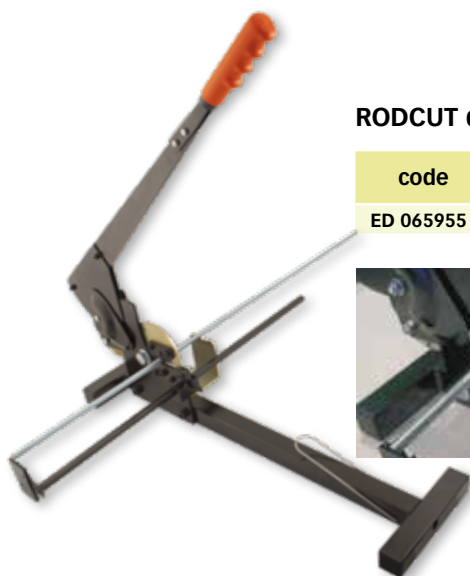

Film

ED 060055

ED 062055

ED 061955
ERGOTOP

Film

Profielverbindingstang • Pince à sertir les profilés

code							€
ED 060055		3476060006004	1 + 1 mm	0,938 kg	5	1	51,29
ED 062055		3476060006202	1 + 1 mm	0,710 kg	5	1	53,40
ERGOTOP							
ED 061955		3476060006196	1 + 1 mm	0,763 kg	5	1	89,20
ULTRA PROFIL							
ED 066855		3476060006684	1 + 1 mm	0,825 kg	5	1	97,50

ED 066855
ULTRA PROFIL

ÉÉNHANDIG GEBRUIK ZONDER KRACHT
UTILISATION A UNE MAIN SANS EFFORT

RODCUT draadstangcutter • RODCUT coupe tige fileté

code							€
ED 065955		3476060006592	Ø 6 / 7 / 8 / 10 mm	8,250 kg	1	1	412,00

**PROFILCUT MEGA - guillotine voor metalen profielen
PROFILCUT MEGA - guillotine pour profilés métalliques**

**PRJSDALING €
CHUTE DE PRIX**

Film

code							€
ED 065855	vrac	3476060658043	Min. 30 mm - Max. 125 mm	13,850 kg	1	1	378,00