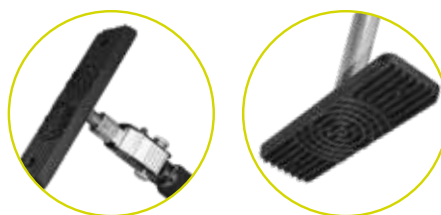

### 3de hand opspantang - 60 kg Étai extensible 3ième main - 60 kg

code				Pads	max 65°	max 90°				€
			cm	mm						
ED 066155	vrac	3476060006615	160 → 290	200 x 60	20 kg	60 kg	2,219 kg	10	1	35,83
ED 067855	vrac	3476060006783	210 → 390	200 x 60	20 kg	60 kg	3,100 kg	2	1	48,93

ED 066155 - ED 067855

**PAD**  
200 x 60 mm

IDE 80290

**PAD**  
80 x 60 mm

- Antislip-pads met hoge weerstand, 180° draaibaar en hogere veiligheid door de mogelijkheid om beide uiteinden te fixeren.
- Een sterk ratel-vergrendelingsysteem.
- Eindafstelling met een draadstang aan beide uiteinden.

- Patins de haute résistance, antidérapant, orientables à 180° et sécurité plus importante avec la possibilité de fixation aux deux extrémités.
- Système de blocage à crémaillère de haute résistance.
- Réglage final par une tige filetée aux deux extrémités.