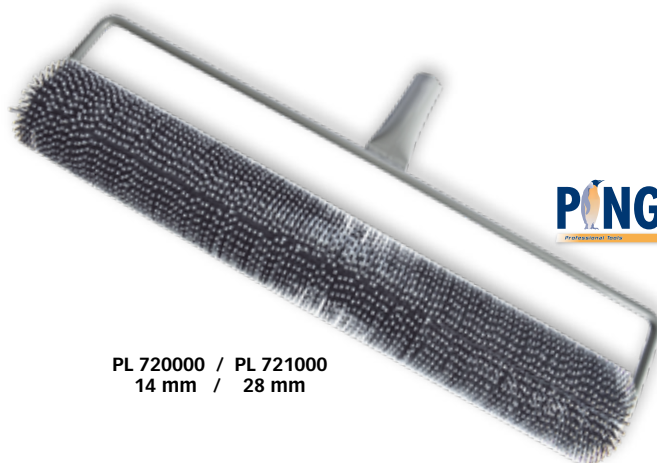

SPECIALE ROLLEN • ROULEAUX SPÉCIAUX

 PL 712000
 14 mm

 PL 720000 / PL 721000
 14 mm / 28 mm

Ontluchtingsrol voor vloerverven en harsen (epoxy)
Rouleau débulleur pour peinture de sol et résine (epoxy)

code								€
				mm				
PL 712000	vrac	5420000017078	fijn / fin	230	538 gr	12	1	12,51
PL 720000	vrac	5420000017085	fijn / fin	500	960 gr	12	1	25,32
PL 721000	vrac	5420000017092	grof / gros	500	1385 gr	6	1	20,34

VLOEREN EN DAKEN
SOLS ET TOITURES
Roller "Marine" versterkt • Monture "Marine" renforcée

code							€	
			mm	Ø mm				
BR 332325	vrac	5420000018983	250	8	250 gr	10	1	16,03
Vervangrol "Marine" • Manchon de rechange "Marine"								
BR 334325	vrac	5420000033443	250	60	115 gr	60	1	4,64

BR 334325

LIJM
COLLE

Nadenroller, rubberen rol • Rouleau de colleur, en caoutchouc

code							€
			mm				
BR 29006	vrac	5420000036055	40	68 gr	1	1	2,21
BR 29015	vrac	5420000036062	150	178 gr	1	1	4,19