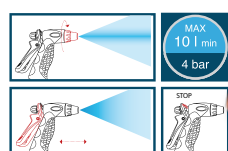

Regelbaar spuitpistool Pistolet avec lance à débit réglable