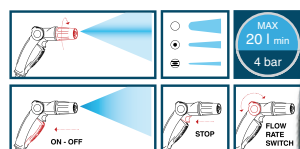

Regelbaar spuitpistool met 3 jets Pistolet multijet moyen débit à 3 jets