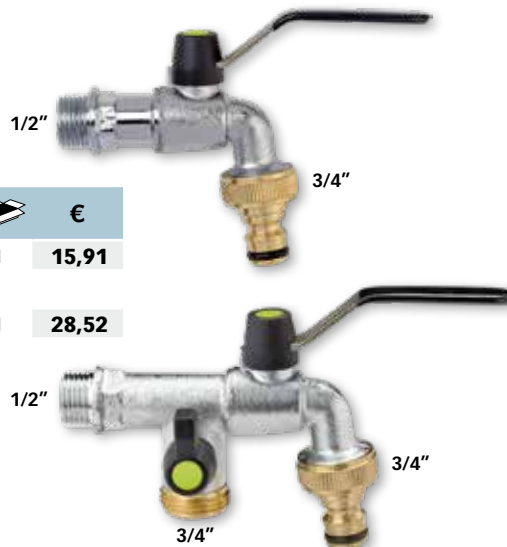

Kraan • Robinet

code							€
AQ 450B		8006360004506	1/2"	0,295 kg	10	1	15,91
Met extra uitgang • Avec sortie supplémentaire							
AQ 455B		8006360004551	1/2" & 3/4"	0,424 kg	10	1	28,52

Y vertakking met 2 nippels • Branchement Y avec 2 mamelons

code							€
AQ 465B		8006360004650	3/4"	0,367 kg	32	4	25,18

Dubbele nippel • Mamelon double

code							€
AQ 340B		8006360003400	3/4"	0,055 kg	10	1	4,13

Y-vertakking met 3 nippels • Connecteur à 3 mamelons

code							€
GF 80043451		8004779034510	-	0,015 kg	70	1	2,20

Reparatiekit rubberen dichtingen Kit de joints de réchange pour prise mâle

code							€
GF 80005699		8004779056994	6 x standaard / standard 3 x 3/4" (Ø 20-27 mm) 1 x 1" (Ø26-34 mm)	0,018 kg	10	1	5,55