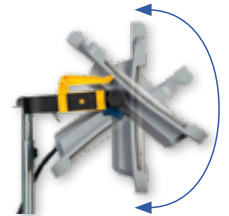

## MAGNUM FUTURE LED

P. 507

**2950  
Lumen**

**Future LED**  
SMD LED TECHNOLOGY  
**32W**

Verstelbaar • Réglable

Connecteer • Connecter

**"MAGNUM FUTURE LED" 32 W - mobiele bouwlamp met verstelbare steun**  
**"MAGNUM FUTURE LED" 32 W - lampe de chantier mobile avec support ajustable**

## MAGNUM FUTURE XL - XL MAX

P. 507

**5750  
Lumen**

**Future XL**  
SMD LED TECHNOLOGY  
**50W**

**9500  
Lumen**

**Future XL MAX**  
SMD LED TECHNOLOGY  
**78W**

**"MAGNUM FUTURE XL en XL MAX" - mobiele bouwlamp met verstelbare steun**  
**"MAGNUM FUTURE XL et XL MAX" - lampe de chantier mobile avec support ajustable**