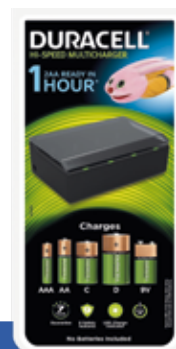

Geschikt voor alle oplaadbare AA- en AAA-NiMH-batterijen. Eenvoudig opladen, uitstekende prijs-kwaliteitverhouding.

Charge les piles AA-NiMH et AAA-NiMH en 45 minutes.

Adapté à toutes les piles de type AA-NiMH et AAA-NiMH. Facile d'utilisation et excellent rapport qualité-prix.

code			Oplaadtijd / Temps de charge	Pack				€
PS 045050		5000394117211	45 min.	Oplader/chargeur + 2 x AA incl. + 2 x AAA incl.	0,208 kg	6	1	25,37

PS 045050

1-uur «HI-SPEED» multilader om AA, AAA, C, D en 9V NiMH-batterijen op te laden.

Eenvoudig opladen, uitstekende prijs-kwaliteitverhouding.

«HI-SPEED» multichargeur, charge les piles AA, AAA, C, D, et 9V -NiMH en 1h.

Facile d'utilisation et excellent rapport qualité-prix.

code			Oplaadtijd / Temps de charge	Pack				€
PS 045100		5000394088313	1 h	Oplader/chargeur	0,506 kg	4	1	47,94