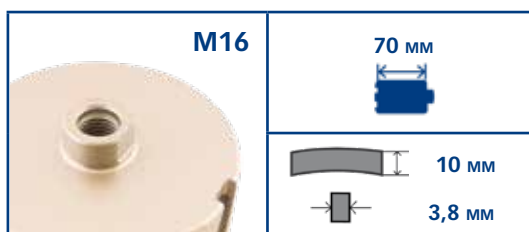

Baksteen • Briques

code			Ø	#				€
			mm					
DX 802068		5420000020627	68	3	433 gr	1	1	51,60
DX 802082		5420000020634	82	4	549 gr	1	1	64,50
DX 803102		5420000025370	102	6	597 gr	1	1	132,00

DX 802068
DX 802082