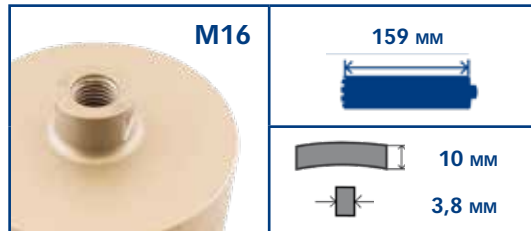

DROOGBOREN / COURONNES À SEC

SERIE CD - D300

PREMIUM CONSTRUCTION

Baksteen • Briques

code			Ø	#				€
			mm					
DX 811052		5420000020658	52	4	448 gr	1	1	69,80
DX 811068		5420000020665	68	4	647 gr	1	1	76,40
DX 811082		5420000020672	82	5	805 gr	1	1	86,30
DX 811102		5420000020689	102	6	1158 gr	1	1	109,70
DX 811132		5420000020696	132	6	1761 gr	1	1	132,90

Centreeropname met uitdrijving
Porte-outil de centrage avec chasse-cône

code								€
DX 981056		5420000021549	zeskant / six-pans	M16 (M)	150 gr	1	1	14,10
DX 981063		5420000021556	SDS+ aansluiting raccord	M16 (M)	150 gr	1	1	17,30