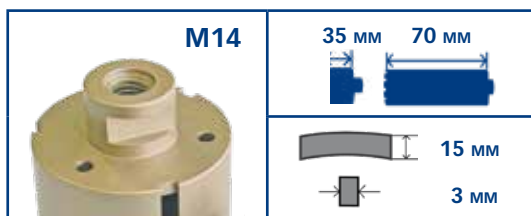

70 MM

35 MM

DROOGBOREN / COURONNES À SEC

SERIE CD - D555

PREMIUM GRANITE

Keramik, graniet, marmor
Céramique, granite, marbre

code			Ø				€
------	-----------------------------------------------------------------------------------	-----------------------------------------------------------------------------------	---	-------------------------------------------------------------------------------------	-------------------------------------------------------------------------------------	-------------------------------------------------------------------------------------	---

mm

L = 35 MM

DX 801006		5420000037083	6	25 gr	1	1	15,25
DX 801008		5420000037090	8	38 gr	1	1	16,90
DX 801010		5420000037106	10	42 gr	1	1	18,50
DX 801012		5420000037113	12	45 gr	1	1	19,60
DX 801014		5420000058750	14	55 gr	1	1	21,20
DX 801027		5420000023758	27	114 gr	1	1	34,00
DX 801035		5420000023765	35	161 gr	1	1	47,60
DX 801040		5420000063464	40	185 gr	1	1	53,10
DX 801050		5420000023772	50	222 gr	1	1	69,50
DX 801060		5420000023789	60	282 gr	1	1	82,15
DX 801068		5420000063341	68	300 gr	1	1	82,50
DX 801075		5420000023796	75	351 gr	1	1	89,50
DX 801080		5420000034761	80	398 gr	1	1	95,20
DX 801083		5420000063358	83	400 gr	1	1	99,00
DX 801090		5420000034778	90	459 gr	1	1	112,90
DX 801102		5420000027206	102	487 gr	1	1	115,25
DX 801112		5420000034785	112	519 gr	1	1	138,60
DX 801125		5420000034792	125	588 gr	1	1	155,20

L = EXTRA LONG 70 MM

DX 801527		5420000029453	27	166 gr	1	1	43,80
DX 801535		5420000029460	35	209 gr	1	1	57,80
DX 801550		5420000029477	50	299 gr	1	1	81,15
DX 801560		5420000029484	60	370 gr	1	1	97,25
DX 801570		5420000029491	70	439 gr	1	1	122,00
DX 801582		5420000029507	82	532 gr	1	1	132,50

SETS L = 35 MM

5-delige SET • Jeu de 5 pièces : Ø 27, 35, 50, 60, 75 mm

DX 801000	koffer/coffre	5420000022461	SET	1430 gr	1	1	292,00
-----------	---------------	---------------	-----	---------	---	---	--------