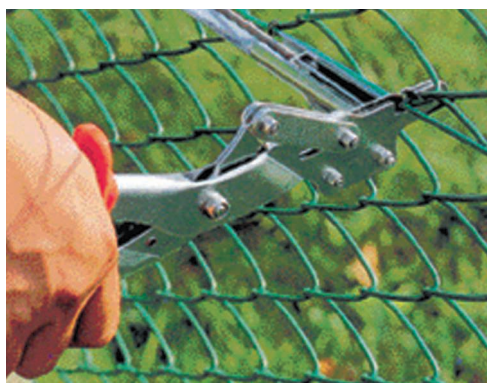

ED 041255

ED 040155
ED 041155

ED 041055

	ED 041255	ED 040155	ED 041155	ED 041055
	BABY GRAF 16 / 20	TOP GRAF 16	TOP GRAF 20	GRAF MAJOR
OMEGA 16	•	•	-	-
OMEGA 20	•	-	•	•

Draadverbindingstang • Agrafeuse à grillager