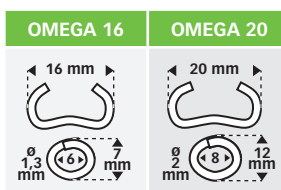

Krammen "OMEGA" • Agrafes "OMEGA"

code							€
OMEGA 16							
Galva • Galva							
ED 041501		3476060004154	250 stuks / pcs	0,086 kg	25	1	4,23
ED 041901		3476060004192	1250 stuks / pcs	0,376 kg	30	1	9,01
Galva geplastificeerd • Galva plastifiées							
ED 044501		3476060004451	250 stuks / pcs	0,064 kg	25	1	5,70
OMEGA 20							
Galva • Galva							
ED 042501		3476060004253	200 stuks / pcs	0,186 kg	15	1	5,23
ED 042001		3476060004208	1000 stuks / pcs	0,860 kg	20	1	11,56
Galva geplastificeerd • Galva plastifiées							
ED 043501		3476060004352	200 stuks / pcs	0,160 kg	15	1	6,74
ED 043001		3476060004307	1000 stuks / pcs	0,780 kg	20	1	16,87
ED 043201		3476060432018	1000 stuks / pcs	0,802 kg	20	1	18,76
ED 047201		3476060004727	1000 stuks / pcs	0,800 kg	20	1	18,57