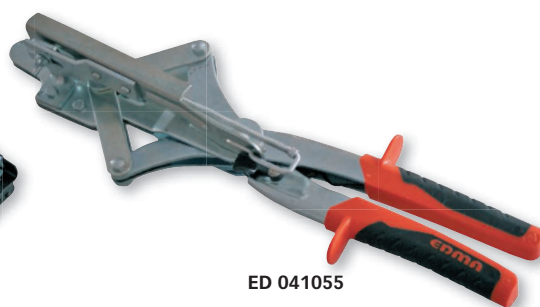

ED 041255

ED 040155
ED 041155

ED 041055

	ED 041255	ED 040155	ED 041155	ED 041055
	BABY GRAF 16 / 20	TOP GRAF 16	TOP GRAF 20	GRAF MAJOR
OMEGA 16	•	•	-	-
OMEGA 20	•	-	•	•

Draadverbindingstang • Agrafeuse à grillager

code							€
BABY GRAF							
ED 041255		3476060004123	voor / pour OMEGA 16/20	0,245 kg	5	1	16,94
TOP GRAF							
ED 040155		3476060004017	voor / pour OMEGA 16	0,375 kg	5	1	38,54
ED 041155		3476060004116	voor / pour OMEGA 20	0,421 kg	5	1	33,81
GRAF MAJOR							
ED 041055		3476060004109	voor / pour OMEGA 20	1,022 kg	5	1	86,90