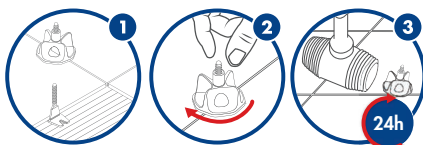

3. SPIEËN : 100 stuks • CALES : 100 pièces

SO 321000	zakje/sachet	5420000060302	-	-	1,030 kg	240	10	1	12,80
-----------	--------------	---------------	---	---	----------	-----	----	---	--------------

4. Montagetang • Pince de montage

SO 326250		5420000063488	-	-	0,400 kg	-	50	1	15,70
-----------	--	---------------	---	---	----------	---	----	---	--------------

Level-Fix SCREW System

3 STAPPEN
3 ÉTAPES

voor perfect vlakke oppervlakken • pour une surface parfaitement plane

Opgelet!!! Voer stap 3 enkel uit in de richting van de voeg.
Attention !!! Veuillez à effectuer l'étape 3 dans le sens du joint.

 Kan ook op de hoeken gebruikt worden.
 Peut également être utilisé dans les coins.