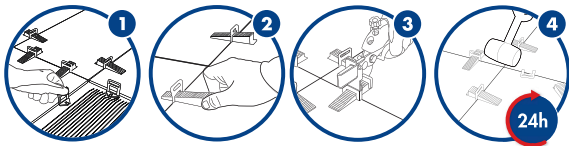

Level-Fix TL System

4 STAPPEN
4 ÉTAPES

voor perfect vlakke oppervlakken • pour une surface parfaitement plane

Opgelet!!! Voer stap 4 enkel uit in de richting van de voeg.
Attention !!! Veuillez à effectuer l'étape 4 dans le sens du joint.

code									€
			mm	mm					

1. SET : 100 clips + 100 spieën + 1 tang • SET : 100 clips + 100 cales + 1 pince

SO 319100	box	5420000063549	1	3-15	1,530 kg	75	-	1	28,50
SO 319150	box	5420000063556	1,5	3-15	1,540 kg	75	-	1	28,50
SO 319200	box	5420000063563	2	3-15	1,550 kg	75	-	1	28,50

SO 326250		5420000063488	-	-	0,400 kg	-	50	1	15,70
-----------	--	---------------	---	---	----------	---	----	---	--------------

Level-Fix SCREW System

3 STAPPEN
3 ÉTAPES

voor perfect vlakke oppervlakken • pour une surface parfaitement plane