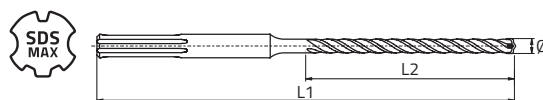

SDS-Max Premium 4-cutter
SDS-Max Premium 4-cutter

code							min.	€		
			Ø	L2	L1					
			mm	mm	mm					
SR 23160940		5420000057968	16	800	940	806 gr	-	1	1	74,40
SR 23180940		5420000057982	18	800	940	1102 gr	-	1	1	77,10
SR 23200920		5420000058019	20	800	920	1228 gr	-	1	1	81,90
SR 23220920		5420000058040	22	800	920	1353 gr	-	1	1	89,30
SR 23250920		5420000058095	25	800	920	1724 gr	-	1	1	100,30
SR 23280920		5420000058156	28	800	920	2002 gr	-	1	1	114,60
SR 23300920		5420000058194	30	800	920	2252 gr	-	1	1	136,30
SR 23320920		5420000058224	32	800	920	2470 gr	-	1	1	134,10
SR 23350920		5420000058262	35	800	920	2728 gr	-	1	1	162,20
SR 23400920		5420000058309	40	800	920	2900 gr	-	1	1	203,00
SR 23251320		5420000058101	25	1200	1320	2414 gr	-	1	1	201,00
SR 23281320		5420000058163	28	1200	1320	2874 gr	-	1	1	211,00
SR 23321320		5420000058231	32	1200	1320	3550 gr	-	1	1	230,00
SR 23351320		5420000058279	35	1200	1320	3890 gr	-	1	1	237,00
SR 23401320		5420000058316	40	1200	1320	4882 gr	-	1	1	295,00

SR 23880532

SDS-Max → Connect system
SDS-Max → Connect system

code							min.	€
			mm					
Verlengstuk • Extension								
SR 23880532		5420000062795	320	645 gr	-	1	1	26,93
SR 23880575		5420000062801	750	1512 gr	-	1	1	40,32