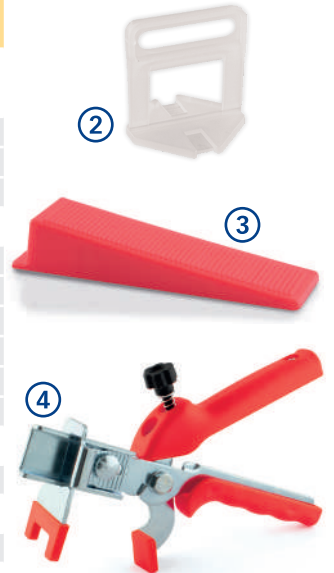

Level-Fix TL System

4 STAPPEN
4 ÉTAPES

voor perfect vlakke oppervlakken • pour une surface parfaitement plane

Opgelet!!! Voer stap 4 enkel uit in de richting van de voeg.
 Attention !!! Veuillez à effectuer l'étape 4 dans le sens du joint.

| code | | | | | | | | | min. | € |
|---|--------------|---------------|-----|-------|----------|-----|---|----|------|-------|
| | | | mm | mm | | | | | | |
| 1. SET : 100 clips + 100 spieën + 1 tang • SET : 100 clips + 100 cales + 1 pince | | | | | | | | | | |
| SO 319100 | box | 5420000063549 | 1 | 3-15 | 1,530 kg | 75 | - | 1 | 1 | 36,70 |
| SO 319150 | box | 5420000063556 | 1,5 | 3-15 | 1,540 kg | 75 | - | 1 | 1 | 36,70 |
| SO 319200 | box | 5420000063563 | 2 | 3-15 | 1,550 kg | 75 | - | 1 | 1 | 36,70 |
| 2. CLIPS : 250 stuks • CLIPS : 250 pièces | | | | | | | | | | |
| SO 323110 | zakje/sachet | 5420000063495 | 1 | 3-15 | 1,095 kg | 192 | - | 8 | 1 | 13,14 |
| SO 323115 | zakje/sachet | 5420000063501 | 1,5 | 3-15 | 1,100 kg | 192 | - | 8 | 1 | 13,14 |
| SO 323120 | zakje/sachet | 5420000063518 | 2 | 3-15 | 1,105 kg | 192 | - | 8 | 1 | 13,14 |
| SO 323130 | zakje/sachet | 5420000063525 | 3 | 3-15 | 1,110 kg | 192 | - | 8 | 1 | 14,06 |
| SO 325215 | zakje/sachet | 5420000060357 | 1,5 | 12-20 | 1,256 kg | 120 | - | 10 | 1 | 20,16 |
| SO 325330 | zakje/sachet | 5420000060364 | 3 | 12-20 | 1,265 kg | 120 | - | 12 | 1 | 20,87 |
| 3. SPIEËN : 100 stuks • CALES : 100 pièces | | | | | | | | | | |
| SO 321000 | zakje/sachet | 5420000060302 | - | - | 1,030 kg | 240 | - | 1 | 1 | 14,75 |
| 4. Montagetang • Pince de montage | | | | | | | | | | |
| SO 326250 | | 5420000063488 | - | - | 0,400 kg | - | - | 50 | 1 | 18,09 |

Level-Fix SCREW System

3 STAPPEN
3 ÉTAPES

voor perfect vlakke oppervlakken • pour une surface parfaitement plane

Opgelet!!! Voer stap 3 enkel uit in de richting van de voeg.
 Attention !!! Veuillez à effectuer l'étape 3 dans le sens du joint.