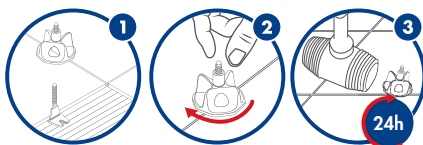

Level-Fix TL System

4 STAPPEN
4 ÉTAPES

voor perfect vlakke oppervlakken • pour une surface parfaitement plane

Opgelet!!! Voer stap 4 enkel uit in de richting van de voeg.
 Attention !!! Veuillez à effectuer l'étape 4 dans le sens du joint.

| code | | | | | | | | | min. | € |
|---|--------------|---------------|-----|-------|----------|-----|---|----|------|-------|
| | | | mm | mm | | | | | | |
| 1. SET : 100 clips + 100 spieën + 1 tang • SET : 100 clips + 100 cales + 1 pince | | | | | | | | | | |
| SO 319100 | box | 5420000063549 | 1 | 3-15 | 1,530 kg | 75 | - | 1 | 1 | 36,70 |
| SO 319150 | box | 5420000063556 | 1,5 | 3-15 | 1,540 kg | 75 | - | 1 | 1 | 36,70 |
| SO 319200 | box | 5420000063563 | 2 | 3-15 | 1,550 kg | 75 | - | 1 | 1 | 36,70 |
| 2. CLIPS : 250 stuks • CLIPS : 250 pièces | | | | | | | | | | |
| SO 323110 | zakje/sachet | 5420000063495 | 1 | 3-15 | 1,095 kg | 192 | - | 8 | 1 | 13,14 |
| SO 323115 | zakje/sachet | 5420000063501 | 1,5 | 3-15 | 1,100 kg | 192 | - | 8 | 1 | 13,14 |
| SO 323120 | zakje/sachet | 5420000063518 | 2 | 3-15 | 1,105 kg | 192 | - | 8 | 1 | 13,14 |
| SO 323130 | zakje/sachet | 5420000063525 | 3 | 3-15 | 1,110 kg | 192 | - | 8 | 1 | 14,06 |
| SO 325215 | zakje/sachet | 5420000060357 | 1,5 | 12-20 | 1,256 kg | 120 | - | 10 | 1 | 20,16 |
| SO 325330 | zakje/sachet | 5420000060364 | 3 | 12-20 | 1,265 kg | 120 | - | 12 | 1 | 20,87 |
| 3. SPIEËN : 100 stuks • CALES : 100 pièces | | | | | | | | | | |
| SO 321000 | zakje/sachet | 5420000060302 | - | - | 1,030 kg | 240 | - | 1 | 1 | 14,75 |
| 4. Montagetang • Pince de montage | | | | | | | | | | |
| SO 326250 | | 5420000063488 | - | - | 0,400 kg | - | - | 50 | 1 | 18,09 |

Level-Fix SCREW System

3 STAPPEN
3 ÉTAPES

voor perfect vlakke oppervlakken • pour une surface parfaitement plane

Opgelet!!! Voer stap 3 enkel uit in de richting van de voeg.
 Attention !!! Veuillez à effectuer l'étape 3 dans le sens du joint.