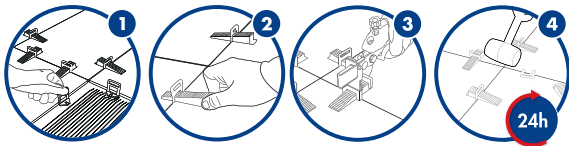

Level-Fix TL System

4 STAPPEN
4 ÉTAPES

voor perfect vlakke oppervlakken • pour une surface parfaitement plane

Opgelet!!! Voer stap 4 enkel uit in de richting van de voeg.
 Attention !!! Veuillez à effectuer l'étape 4 dans le sens du joint.

| code | | | | | | | | | min. | € |
|---|--------------|---------------|-----|-------|----------|-----|---|----|------|-------|
| | | | mm | mm | | | | | | |
| 1. SET : 100 clips + 100 spieën + 1 tang • SET : 100 clips + 100 cales + 1 pince | | | | | | | | | | |
| SO 319100 | box | 5420000063549 | 1 | 3-15 | 1,530 kg | 75 | - | 1 | 1 | 36,70 |
| SO 319150 | box | 5420000063556 | 1,5 | 3-15 | 1,540 kg | 75 | - | 1 | 1 | 36,70 |
| SO 319200 | box | 5420000063563 | 2 | 3-15 | 1,550 kg | 75 | - | 1 | 1 | 36,70 |
| 2. CLIPS : 250 stuks • CLIPS : 250 pièces | | | | | | | | | | |
| SO 323110 | zakje/sachet | 5420000063495 | 1 | 3-15 | 1,095 kg | 192 | - | 8 | 1 | 13,14 |
| SO 323115 | zakje/sachet | 5420000063501 | 1,5 | 3-15 | 1,100 kg | 192 | - | 8 | 1 | 13,14 |
| SO 323120 | zakje/sachet | 5420000063518 | 2 | 3-15 | 1,105 kg | 192 | - | 8 | 1 | 13,14 |
| SO 323130 | zakje/sachet | 5420000063525 | 3 | 3-15 | 1,110 kg | 192 | - | 8 | 1 | 14,06 |
| SO 325215 | zakje/sachet | 5420000060357 | 1,5 | 12-20 | 1,256 kg | 120 | - | 10 | 1 | 20,16 |
| SO 325330 | zakje/sachet | 5420000060364 | 3 | 12-20 | 1,265 kg | 120 | - | 12 | 1 | 20,87 |
| 3. SPIEËN : 100 stuks • CALES : 100 pièces | | | | | | | | | | |
| SO 321000 | zakje/sachet | 5420000060302 | - | - | 1,030 kg | 240 | - | 1 | 1 | 14,75 |
| 4. Montagetang • Pince de montage | | | | | | | | | | |
| SO 326250 | | 5420000063488 | - | - | 0,400 kg | - | - | 50 | 1 | 18,09 |

Level-Fix SCREW System

3 STAPPEN
3 ÉTAPES

voor perfect vlakke oppervlakken • pour une surface parfaitement plane

Opgelet!!! Voer stap 3 enkel uit in de richting van de voeg.
 Attention !!! Veuillez à effectuer l'étape 3 dans le sens du joint.