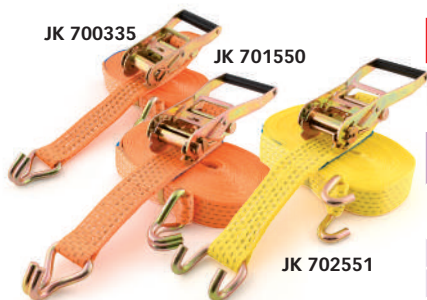

JK 20020 JK 30025 JK 40050

i max. spankracht rond de lading • **cerclage max.**
 directe max. trekkracht • **traction directe max.**

EN 12195-2

Ratelsjorbanden enkel • Sangle avec tendeur à cliquet simple

code								min.	€
LC daN									
JK 703525		5420000022843	25 mm x 5 m	800	333 gr	1530	85	1	4,86

Ratelsjorbanden 2-delig • Sangle 2 parties avec tendeur à cliquet
EN 12195-2

code									min.	€
LC daN										
2 open haken • 2 crochets ouverts										
JK 704540		5420000022850	25 mm x 5 m	800	400	503 gr	1170	65	1	6,28

JK 700335

JK 701550

EN 12195-2
Ratelsjorbanden 2-delig • Sangle 2 parties avec tendeur à cliquet

JK 702551

code									min.	€
LC daN										
Gesloten haken • Crochets fermés										
JK 700335	vrac	5420000022812	35 mm x 6 m	3000	1500	1359 gr	378	21	1	12,38
JK 701550	vrac	5420000022829	50 mm x 10 m	5000	2500	2866 gr	180	10	1	24,20
Open haken • Crochets écartés										
JK 702551	vrac	5420000022836	50 mm x 10 m	5000	2500	2709 gr	180	10	1	23,60