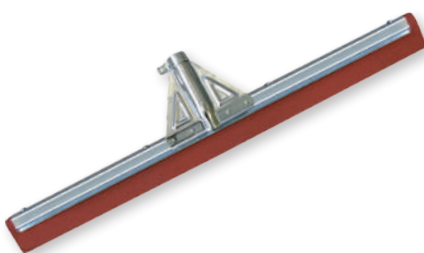

Asfalttrekker • Raclette pour asphalte

code						min.	€	
			Ø mm x mm					
AV 100661	vrac	5420000027336	24 x 600	0,863 kg	-	10	1	15,24

ECO

PRO

Vensterwisser • Raclette pour vitre

code						min.	€	
			Ø mm x mm					
ECO								
AV 100530	vrac	5420000027022	24 x 300	0,054 kg	-	25	1	2,51
PRO SOFT-FEEL								
AV 100525	vrac	5412228773256	24 x 250	0,085 kg	-	24	1	4,90
AV 100526	vrac	5412228773300	24 x 300	0,092 kg	-	6	1	5,08
AV 100527	vrac	5412228773355	24 x 350	0,097 kg	24	6	1	5,41

Telescoopsteel voor vensterwissers
Manche télescopique pour raclette à vitre

code						min.	€	
PRO (alu)								
AV 100542	vrac	5412228193023	87 → 200	0,353 kg	-	12	1	19,31