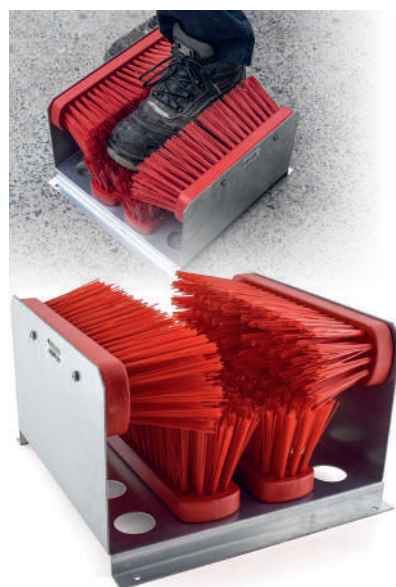

Straatveger PVC groen + Quick Fix steelhouder
Balai de rue PVC vert + porteur de manche Quick Fix

code							min.	€
			Ø mm x mm					
AV 100350	vrac	5420000035782	22 x 600	1,500 kg	-	10	10	9,79

Voetenveger met 4 PVC borstels
Brosse pour rinçage de chaussures avec 4 brosses en PVC