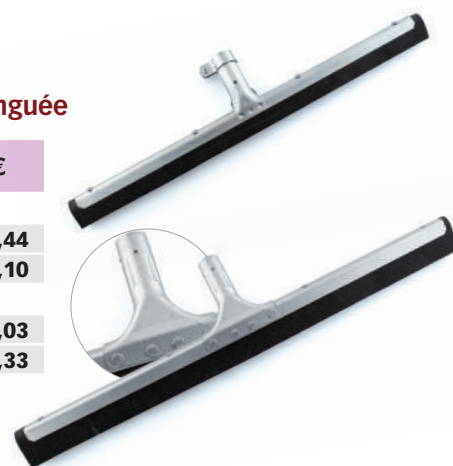

Vloerwisser zwart celschuim, montuur uit verzinkt staal
Raclette de sol matière mousse cellulaire noire, monture métallique zinguée

code						min.	€	
			Ø mm x mm					
AV 100583	vrac	5420000026360	24 x 350	0,154 kg	720	10	1	2,44
AV 100585	vrac	5420000026377	24 x 450	0,193 kg	770	10	1	3,10
Versterkte uitvoering • Monture renforcée								
AV 100591	vrac	5420000026384	24 x 550	0,372 kg	350	10	1	7,03
AV 100593	vrac	5420000026391	24 x 750	0,511 kg	360	10	1	9,33

versterkte
steelhouder
met driehoek
porteur de
manche renforcé
avec rebord

Vloerwisser witte natuurlijke cellenrubber, industriële montuur met waterrand
Raclette de sol matière naturelle cellulaire, monture industrielle

code						min.	€	
			Ø mm x mm					
AV 100610	vrac	5420000026407	24 x 450	0,414 kg	350	10	1	8,93
AV 100611	vrac	5420000026414	24 x 550	0,488 kg	250	10	1	10,00
AV 100612	vrac	5420000026421	24 x 750	0,673 kg	160	10	1	14,02

Vloerwisser zuur en olie bestendige rode rubber
Raclette en caoutchouc rouge résistant aux huiles et acides

code						min.	€	
			Ø mm x mm					
AV 100638	vrac	5420000027329	24 x 550	0,508 kg	200	10	1	13,25
AV 100640	vrac	5420000035263	24 x 750	0,600 kg	-	10	1	18,42