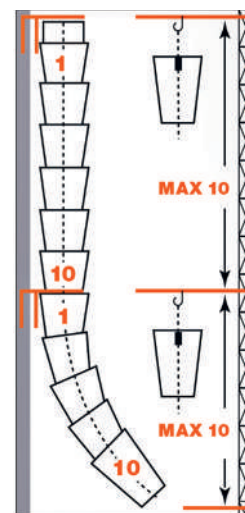

CE

code							min.	€
WA 495000	vrac	8006417004923	Ø x H cm 50 x 110	9,000 kg	28	7	7	92,80

Max. 10 stortkokers aan elkaar !  
Max. 10 goulottes attachées !

CE

Vulstortkoker  
Goulotte avec orifice latéral de vidage

code							min.	€
WA P51044Y	vrac	8006417015981	cm 97 x 74 x 65	7,000 kg	6	1	1	166,00

Ketting voor stortkoker (per paar) + 4 musketonhaken & 2 bevestigingen in SET  
Chaînes pour goulotte à gravats (par paire) + 4 mousquetons & 2 fixations en SET