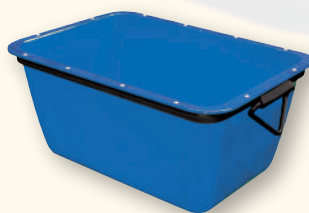

Rechthoekige mortelbak, versterkt met stalen frame, kraanbaar
Auge à mortier, bac rectangulaire renforcé avec bande en acier, grutable