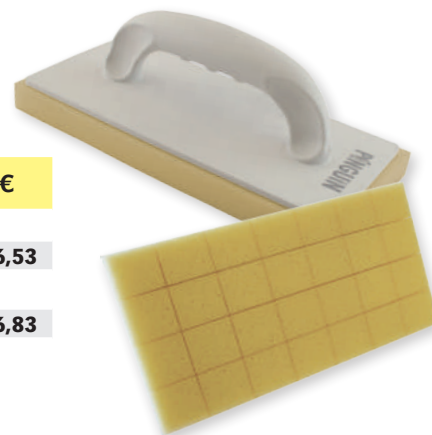

**Kunststofspaan met dikke hydro spons
Plâtoir avec monture en plastique et semelle hydro éponge**

code							min.	€
			mm					
PL 279028	vrac	5420000003064	270 x 140 x 30	0,288 kg	-	20	1	6,53
"CUT-OUT"								
PL 281028	vrac	5420000012882	270 x 140 x 30	0,288 kg	-	20	1	6,83

**Kunststofspaan SOFT-GRIP met dikke hydro spons
Plâtoir SOFT-GRIP avec monture en plastique et semelle hydro éponge**

code							min.	€
			mm					
PL 279300	vrac	5420000046641	280 x 140 x 30	0,398 kg	-	20	1	6,91
"CUT-OUT"								
PL 281130	vrac	5420000046658	280 x 140 x 30	0,298 kg	-	20	1	7,30