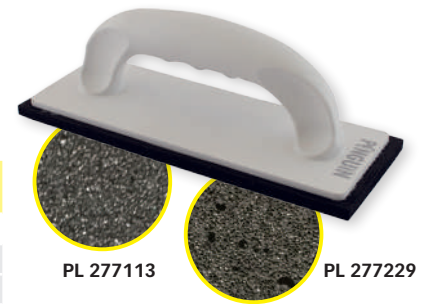

Kunststofspaan met zwart rubber (standaard)
Plâtoir monture plastique avec semelle en caoutchouc noir (standard)

code							min.	€
			mm					
PL 277113	vrac	5420000018112	240 x 90 x 8	0,206 kg	-	40	1	5,09
PL 277124	vrac	5420000001121	250 x 130 x 8	0,296 kg	-	30	1	5,29
PL 277128	vrac	5420000001138	270 x 130 x 8	0,281 kg	-	30	1	5,06
Met SOFT-GRIP • Avec SOFT-GRIP								
PL 277135	vrac	5420000046634	280 x 140 x 8	0,300 kg	-	30	1	5,96
Met zwarte rubber "EXTRA" (soepeler) • Avec semelle caoutchouc "EXTRA" (plus souple)								
PL 277229	vrac	5420000024731	280 x 140 x 10	0,275 kg	-	50	1	6,41