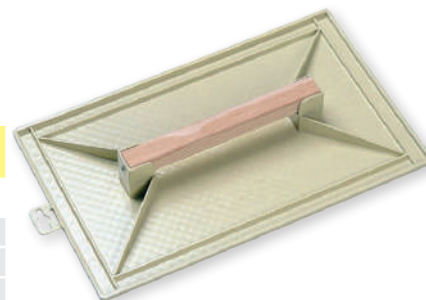

Schuurbord ABS, houten handgreep
Taloche ABS, manche en bois

code							min.	€
Rechthoekig • Rectangulaire			mm					
PL 239275		5420000041400	270 x 180	0,240 kg	-	6	1	5,09
PL 239445		5420000041417	440 x 140	0,370 kg	-	6	1	7,50
PL 239355		5420000041394	350 x 260	0,426 kg	-	6	1	8,42