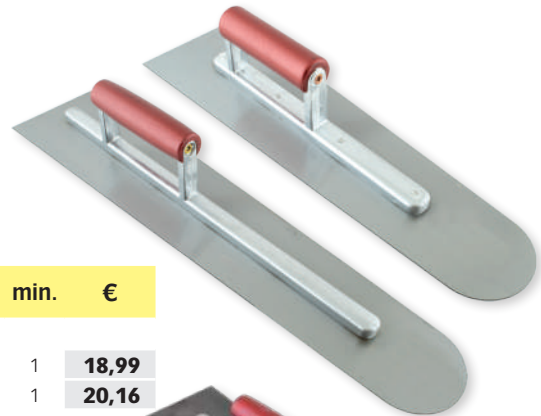

## Plakspaan met houten handgreep • Plâtre avec manche en bois

code							min.	€
			mm					
<b>Staal • Acier</b>								
CP 220028	vrac	4022307110349	280 x 105/85 x 1,1	0,418 kg	-	10	1	14,44
<b>Inox • Inoxydable</b>								
CP 220528	vrac	4022307110424	280 x 110/85 x 0,7	0,333 kg	-	10	1	16,49
CP 221830	vrac	4022307147680	300 x 110 x 1,0	0,441 kg	-	10	1	30,20