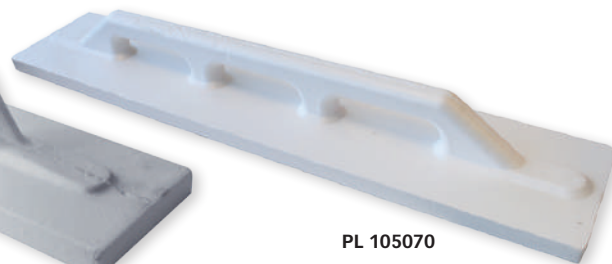

PL 104050

PL 105070

new
design