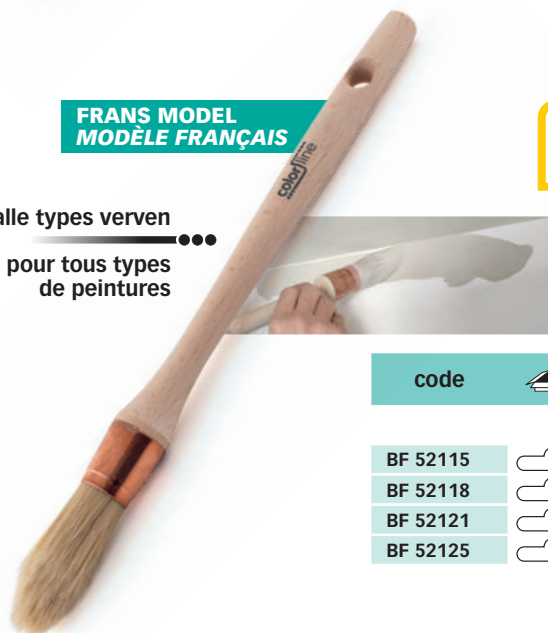

SERIE 220

gemengde vezels
fibres mixtes

code								min.	€
				Nr/N°	Ø mm				
BF 22008									2,05
BF 22010									2,20
BF 22012									2,59
BF 22014									2,97
BF 22016									3,47

FRANS MODEL
MODÈLE FRANÇAIS

voor alle types verven
pour tous types de peintures