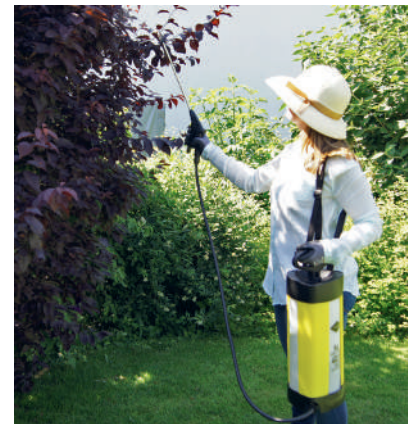

PICO
MO 3232

Inhoud / Capacité	5 L
Werkdruk Pression de service	3 bar
pH-waarde / Valeur du pH	6 - 8
Sproeikop / Buse	Holle kegel 1,1 mm, messing Cône creux 1,1 mm, laiton
Spuitlans Lance de pulvérisation	Messing / Laiton
Display / Display	18 stuks/pcs - MO 3232D

code							min.	€
MO 3232	box	4000903323226	PICO	2,180 kg	88	4	1	50,30