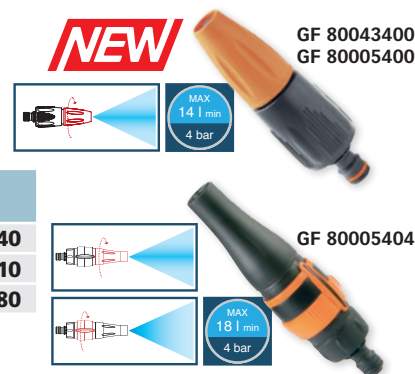

Regelbare spuit met nippel
Lance à débit réglable à tétine mâle

code							min.	€
GF 80043400	vrac	8004779009839	PVC	0,059 kg	-	30	1	4,40
GF 80005400		8004779009846	PVC	0,080 kg	-	10	1	5,10
GF 80005404		8004779005152	SOFT GRIP	0,097 kg	-	8	1	8,80