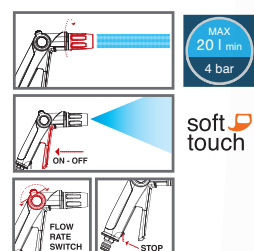

Regelbare spuit met nippel
Lance à débit réglable à tétine mâle

code							min.	€
GF 80043400	vrac	8004779009839	PVC	0,059 kg	-	30	1	4,40
GF 80005400		8004779009846	PVC	0,080 kg	-	10	1	5,10
GF 80005404		8004779005152	SOFT GRIP	0,097 kg	-	8	1	8,80

4-delige set - Spuit met koppelstukken
Kit 4 pcs - Lance avec raccords

code							min.	€
GF 80005444		8004779003738	SOFT GRIP	0,151 kg	-	10	1	17,15

Regelbaar spuitpistool
Pistolet avec lance à débit réglable

code							min.	€
GF 80005547		8004779023095	SOFT GRIP	0,222 kg	-	8	1	21,73

Regelbaar spuitpistool met 3 jets
Pistolet multijet moyen débit à 3 jets

code							min.	€
GF 80006903		8004779033674	SOFT GRIP	0,200 kg	-	6	1	18,67

Regelbaar spuitpistool met 8 jets
Pistolet multijet moyen débit à 8 jets

code							min.	€
GF 80006905		8004779033711	SOFT GRIP	0,200 kg	-	6	1	26,92

Regelbaar spuitpistool met nippel
Pistolet avec lance à débit réglable à tétine mâle

code							min.	€
AQ 476B		8006360004766	Meta(a)l	0,198 kg	48	6	1	15,97

Koppelingset voor waterslangen
Set de raccord pour tuyaux d'arrosage

code							min.	€
AQ 3900		8006360039003	Messing / laiton	0,460 kg	60	10	1	45,70