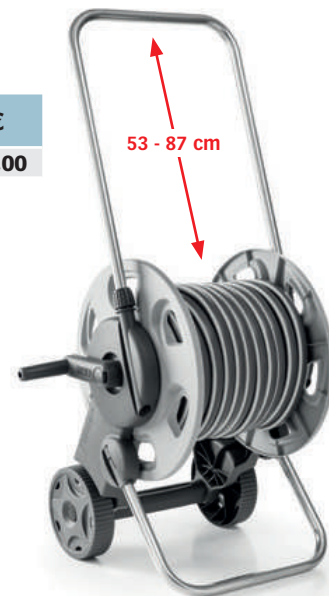

**Haspel met tuinslang van 25m en toebehoren inbegrepen
Chariot dévidoir avec tuyau de 25m et accessoires inclus**

code							min.	€
GF 80005749	vrac	8004779015670	CONCEPT READY 25	4,580 kg	24	1	1	103,00