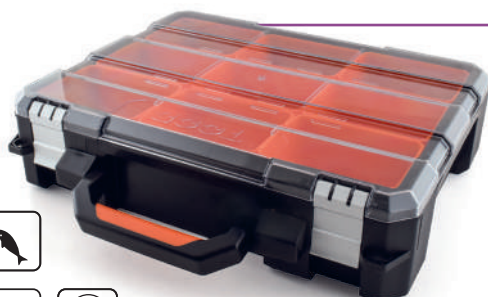

SPACE
by **TOOD**
TOOLS & GOODS SOLUTIONS

Dubbelzijdige kunststof organizers met aluminium sluitingen
Boîte à compartiments double face en plastique avec fermetures en aluminium

code							min.	€
SK T0739	vrac	8019053047759	39 x 32 x 16 cm	8,000 kg	60	-	4	55,30

Ideaal voor vijzen en bouten
Idéal pour la visserie