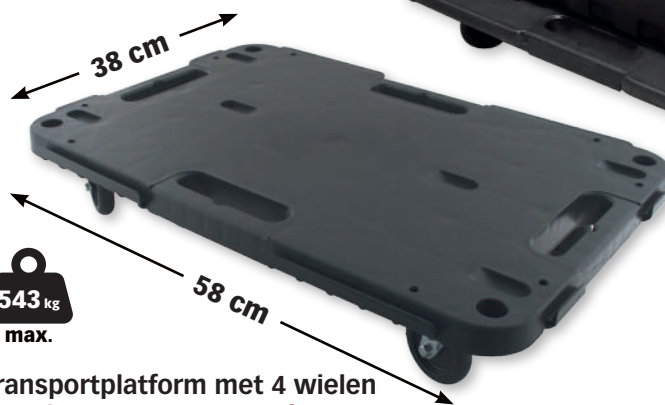

code							min.	€
SK TR5	vrac	8019053047384	50 x 35 x 22 cm	1,470 kg	176	22	1	21,60

Koffers worden zonder inhoud geleverd • Les boîtes sont livrées sans contenu

Makkelijk aan elkaar te bevestigen
Facile à attacher l'un à l'autre

Cette plateforme peut transporter une charge maximale de 543 kg et est donc idéale pour le transport d'objets encombrants et lourds. Elle est facilement clipsable à d'autres plateformes et ce grâce à son système prévu à cet effet. Des poignées de chaque côté, des roues en caoutchouc et des trous pour y accrocher une corde sont également présent sur la plateforme.