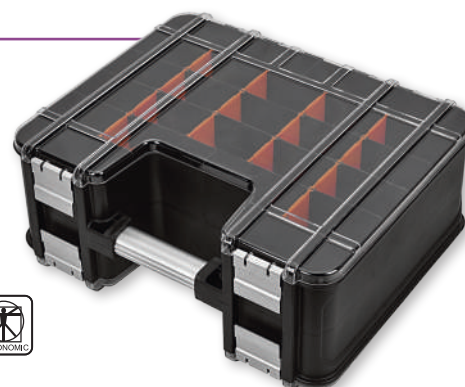

TOOD ORGANIZER SPACE LINE

Waterdichte organizerdoos met aluminium sluitingen
Boîte à compartiments étanche avec fermetures en aluminium

code							min.	€
SK T0745	vrac	8019053048299	45,5 x 37,5 x 8 cm	1,250 kg	128	8	1	52,10

Koffers worden zonder inhoud geleverd • Les boîtes sont livrées sans contenu

SPACE
by **TOOD**
TOOLS & GOODS SOLUTIONS

SPACE
by **TOOD**
TOOLS & GOODS SOLUTIONS

Dubbelzijdige kunststof organizers met aluminium sluitingen
Boîte à compartiments double face en plastique avec fermetures en aluminium

code							min.	€
SK T0739	vrac	8019053047759	39 x 32 x 16 cm	8,000 kg	60	-	4	55,30

Heavyduty kunststof organizer met aluminium sluitingen
Boîte à compartiments en plastique robuste avec fermetures en aluminium

code							min.	€
SK T0709	vrac	8019053047353	43 x 33 x 12 cm	1,230 kg	32	8	1	54,10

Koffers worden zonder inhoud geleverd • Les boîtes sont livrées sans contenu

SPACE
by **TOOD**
TOOLS & GOODS SOLUTIONS