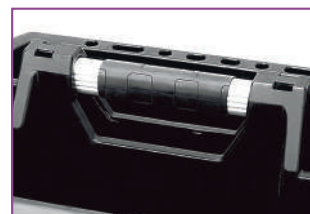

Aluminium handgreep met zacht rubber
Poignée en aluminium et caoutchouc

SPACE
by **TOOD**
TOOLS & GOODS SOLUTIONS

Kunststof gereedschapslade met grote capaciteit
Plateau à outils de grande capacité en plastique

code							min.	€
SK TR5	vrac	8019053047384	50 x 35 x 22 cm	1,470 kg	176	22	1	21,60

Koffers worden zonder inhoud geleverd • Les boîtes sont livrées sans contenu