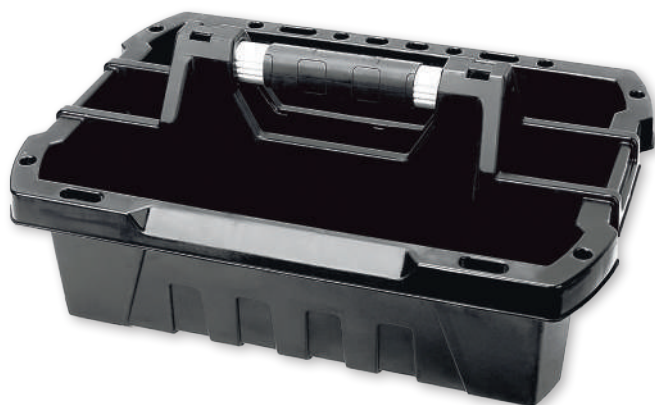

Deze kunststof gereedschapslade is ontworpen voor het snel en eenvoudig opbergen van gereedschappen en allerlei soorten accessoires. Door de uitsparingen aan de zijkant kan u gereedschappen zoals schroevendraaiers, tangen en Engelse sleutels op een intelligente manier opbergen. Deze gereedschapslade bevat ook een comfortabele aluminium handgreep bedekt met een zacht rubber.

Ce plateau à outils de grande capacité en plastique est conçu afin d'emporter les outils nécessaire aux travaux de manière rapide et pratique. Il peut contenir toutes sortes d'outils. Ses ouvertures sur les cotés sont pratiques pour le transport de pinces, tournevis, clé anglaise. Ce plateau est également muni d'une poignée en aluminium recouverte de caoutchouc garantissant un confort de transport optimale.