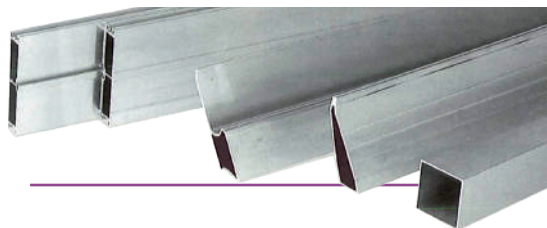

Alu rijen • Règles en aluminium

STUKADOOR • PLAFONNEUR

+ END CAPS