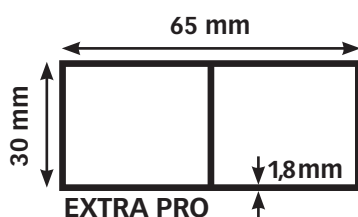

METSER • MAÇON

code							min.	€

Rechthoekige profiel "bouw" • Profil rectangulaire pour "maçon"

QA 300100	vrac	5420000019232	100 cm	750 gr	-	10	10	11,60
QA 300150	vrac	5420000019249	150 cm	1130 gr	-	10	10	17,40
QA 300200	vrac	5420000019256	200 cm	1500 gr	-	10	10	23,20
QA 300250	vrac	5420000019263	250 cm	1880 gr	-	10	10	29,00
QA 300300	vrac	5420000019270	300 cm	2250 gr	-	10	10	34,80

GEANODISEERD • ANODISÉ

QA 318100	vrac	5420000019409	100 cm	900 gr	-	10	10	17,80
QA 318150	vrac	5420000019416	150 cm	1450 gr	-	10	10	27,30
QA 318200	vrac	5420000019287	200 cm	1800 gr	-	10	10	36,30
QA 318250	vrac	5420000019294	250 cm	2250 gr	-	10	10	45,40
QA 318300	vrac	5420000019300	300 cm	2700 gr	-	10	10	54,50