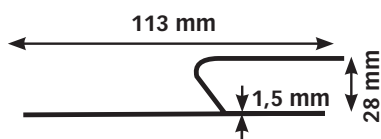

Alu rijen • Règles en aluminium

STUKADOOR • PLAFONNEUR

+ END CAPS

code							min.	€

Afgeschuind trapezium "stukadoor" • Profil biseauté pour "platrier"

QA 400100	vrac	5420000019003	100 cm	532 gr	-	10	10	11,10
QA 400150	vrac	5420000019010	150 cm	802 gr	-	10	10	16,60
QA 400200	vrac	5420000019027	200 cm	1100 gr	-	10	10	22,20
QA 400250	vrac	5420000019034	250 cm	1300 gr	-	10	10	27,70
QA 400300	vrac	5420000019041	300 cm	1600 gr	-	10	10	33,30

GEANODISEERD • ANODISÉ

QA 418100	vrac	5420000019058	100 cm	700 gr	-	10	10	18,20
QA 418150	vrac	5420000019065	150 cm	1050 gr	-	10	10	27,30
QA 418200	vrac	5420000019072	200 cm	1400 gr	-	10	10	36,40
QA 418250	vrac	5420000019089	250 cm	1750 gr	-	10	10	45,40
QA 418300	vrac	5420000019096	300 cm	2100 gr	-	10	10	54,60

code							min.	€

H-profiel "stukadoor" • Profil-H "platrier" - GEANODISEERD • ANODISÉ

QA 515150	vrac	5420000019102	150 cm	1100 gr	-	10	10	19,50
QA 515200	vrac	5420000019119	200 cm	1400 gr	-	10	10	26,00
QA 515250	vrac	5420000019126	250 cm	1750 gr	-	10	10	32,50

VLOERDER • CARRELEUR

+ END CAPS

code							min.	€

Rechthoekige profiel "vloerder" • Profil rectangulaire pour "carreleur"

QA 600100	vrac	5420000019133	100 cm	620 gr	-	10	10	13,00
QA 600150	vrac	5420000019140	150 cm	1100 gr	-	10	10	19,50
QA 600200	vrac	5420000019157	200 cm	1450 gr	-	10	10	26,00
QA 600250	vrac	5420000019164	250 cm	1800 gr	-	10	10	32,50
QA 600300	vrac	5420000019171	300 cm	2500 gr	-	10	10	39,00

METSER • MAÇON

code							min.	€

Rechthoekige profiel "bouw" • Profil rectangulaire pour "maçon"

QA 300100	vrac	5420000019232	100 cm	750 gr	-	10	10	11,60
QA 300150	vrac	5420000019249	150 cm	1130 gr	-	10	10	17,40
QA 300200	vrac	5420000019256	200 cm	1500 gr	-	10	10	23,20
QA 300250	vrac	5420000019263	250 cm	1880 gr	-	10	10	29,00
QA 300300	vrac	5420000019270	300 cm	2250 gr	-	10	10	34,80

GEANODISEERD • ANODISÉ