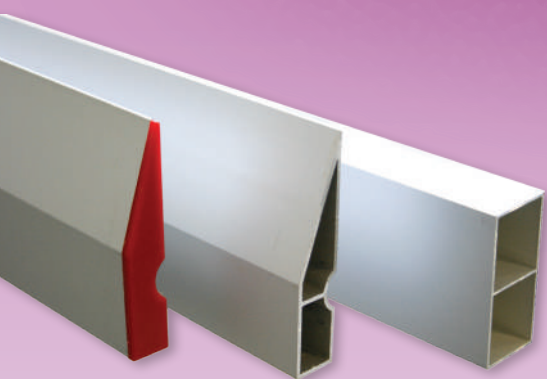

27

WATERPASSEN EN RIJEN NIVEAUX ET RÈGLES

WATERPASSEN
ALU PROFIELEN

NIVEAUX
PROFILS EN ALU

KAPRO®
TOOLS WITH VISION

PREMIUM ALU®