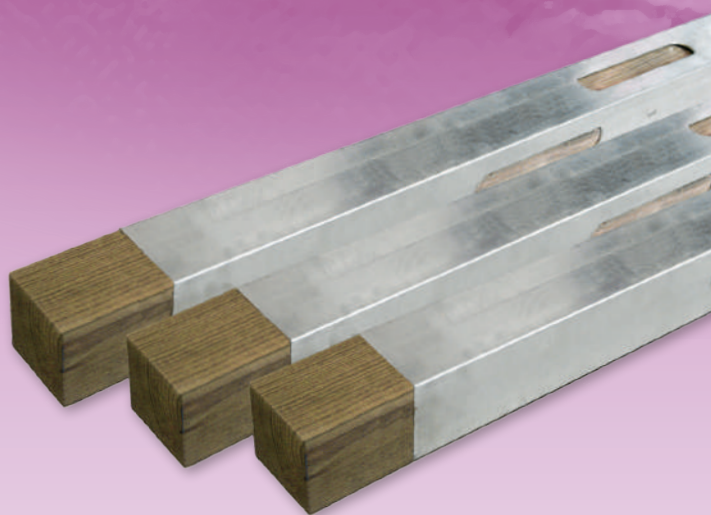

## WATERPASSEN EN RIJEN NIVEAUX ET RÈGLES

WATERPASSEN  
ALU PROFIELEN

NIVEAUX  
PROFILS EN ALU

**KAPRO**<sup>®</sup>  
TOOLS WITH VISION

**PREMIUM ALU**<sup>®</sup>

### SYMBOLIEK / SYMBOLIQUE

Plumb Site® Dual-View™

Verlooptijnen tot 2%  
Lignes de dégradé jusqu'à 2%

Handgrepen met PVC luchtkussens  
Poignées avec des coussins d'air en PVC

Omkeerbaarheid  
Réversibilité