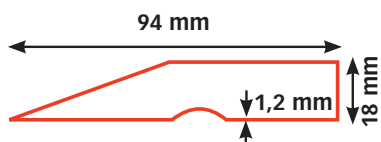

Alu rijen • Règles en aluminium

STUKADOOR • PLAFONNEUR

+ END CAPS

code							min.	€

Afgeschuind trapezium "stukadoor" • Profil biseauté pour "platrier"

QA 400100	vrac	5420000019003	100 cm	532 gr	-	10	10	11,10
QA 400150	vrac	5420000019010	150 cm	802 gr	-	10	10	16,60
QA 400200	vrac	5420000019027	200 cm	1100 gr	-	10	10	22,20
QA 400250	vrac	5420000019034	250 cm	1300 gr	-	10	10	27,70
QA 400300	vrac	5420000019041	300 cm	1600 gr	-	10	10	33,30

GEANODISEERD • ANODISÉ

QA 418100	vrac	5420000019058	100 cm	700 gr	-	10	10	18,20
QA 418150	vrac	5420000019065	150 cm	1050 gr	-	10	10	27,30
QA 418200	vrac	5420000019072	200 cm	1400 gr	-	10	10	36,40
QA 418250	vrac	5420000019089	250 cm	1750 gr	-	10	10	45,40
QA 418300	vrac	5420000019096	300 cm	2100 gr	-	10	10	54,60

code							min.	€

H-profiel "stukadoor" • Profil-H "platrier" - GEANODISEERD • ANODISÉ

QA 515150	vrac	5420000019102	150 cm	1100 gr	-	10	10	19,50
QA 515200	vrac	5420000019119	200 cm	1400 gr	-	10	10	26,00
QA 515250	vrac	5420000019126	250 cm	1750 gr	-	10	10	32,50

VLOERDER • CARRELEUR

+ END CAPS

code							min.	€

Rechthoekige profiel "vloerder" • Profil rectangulaire pour "carreleur"

QA 600100	vrac	5420000019133	100 cm	620 gr	-	10	10	13,00
QA 600150	vrac	5420000019140	150 cm	1100 gr	-	10	10	19,50
QA 600200	vrac	5420000019157	200 cm	1450 gr	-	10	10	26,00
QA 600250	vrac	5420000019164	250 cm	1800 gr	-	10	10	32,50
QA 600300	vrac	5420000019171	300 cm	2500 gr	-	10	10	39,00

METSER • MAÇON

code							min.	€

Rechthoekige profiel "bouw" • Profil rectangulaire pour "maçon"

QA 300100	vrac	5420000019232	100 cm	750 gr	-	10	10	11,60
QA 300150	vrac	5420000019249	150 cm	1130 gr	-	10	10	17,40
QA 300200	vrac	5420000019256	200 cm	1500 gr	-	10	10	23,20
QA 300250	vrac	5420000019263	250 cm	1880 gr	-	10	10	29,00
QA 300300	vrac	5420000019270	300 cm	2250 gr	-	10	10	34,80

GEANODISEERD • ANODISÉ