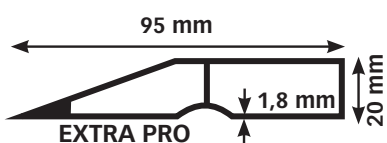

Alu rijen • Règles en aluminium

STUKADOOR • PLAFONNEUR

+ END CAPS

code							min.	€

Afgeschuind trapezium "stukadoor" • Profil biseauté pour "platrier"

QA 400100	vrac	5420000019003	100 cm	532 gr	-	10	10	11,10
QA 400150	vrac	5420000019010	150 cm	802 gr	-	10	10	16,60
QA 400200	vrac	5420000019027	200 cm	1100 gr	-	10	10	22,20
QA 400250	vrac	5420000019034	250 cm	1300 gr	-	10	10	27,70
QA 400300	vrac	5420000019041	300 cm	1600 gr	-	10	10	33,30

GEANODISEERD • ANODISÉ

QA 418100	vrac	5420000019058	100 cm	700 gr	-	10	10	18,20
QA 418150	vrac	5420000019065	150 cm	1050 gr	-	10	10	27,30
QA 418200	vrac	5420000019072	200 cm	1400 gr	-	10	10	36,40
QA 418250	vrac	5420000019089	250 cm	1750 gr	-	10	10	45,40
QA 418300	vrac	5420000019096	300 cm	2100 gr	-	10	10	54,60

code							min.	€

H-profiel "stukadoor" • Profil-H "platrier" - GEANODISEERD • ANODISÉ

QA 515150	vrac	5420000019102	150 cm	1100 gr	-	10	10	19,50
QA 515200	vrac	5420000019119	200 cm	1400 gr	-	10	10	26,00
QA 515250	vrac	5420000019126	250 cm	1750 gr	-	10	10	32,50

VLOERDER • CARRELEUR

+ END CAPS

code							min.	€

Rechthoekige profiel "vloerder" • Profil rectangulaire pour "carreleur"

QA 600100	vrac	5420000019133	100 cm	620 gr	-	10	10	13,00
QA 600150	vrac	5420000019140	150 cm	1100 gr	-	10	10	19,50
QA 600200	vrac	5420000019157	200 cm	1450 gr	-	10	10	26,00
QA 600250	vrac	5420000019164	250 cm	1800 gr	-	10	10	32,50
QA 600300	vrac	5420000019171	300 cm	2500 gr	-	10	10	39,00

METSER • MAÇON

code							min.	€

Rechthoekige profiel "bouw" • Profil rectangulaire pour "maçon"

QA 300100	vrac	5420000019232	100 cm	750 gr	-	10	10	11,60
QA 300150	vrac	5420000019249	150 cm	1130 gr	-	10	10	17,40
QA 300200	vrac	5420000019256	200 cm	1500 gr	-	10	10	23,20
QA 300250	vrac	5420000019263	250 cm	1880 gr	-	10	10	29,00
QA 300300	vrac	5420000019270	300 cm	2250 gr	-	10	10	34,80

GEANODISEERD • ANODISÉ