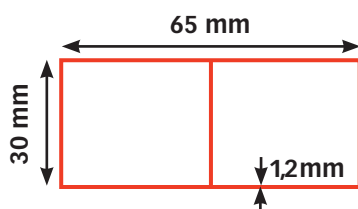

METSER • MAÇON

code							min.	€

Rechthoekige profiel "bouw" • Profil rectangulaire pour "maçon"

QA 300100	vrac	5420000019232	100 cm	750 gr	-	10	10	11,60
QA 300150	vrac	5420000019249	150 cm	1130 gr	-	10	10	17,40
QA 300200	vrac	5420000019256	200 cm	1500 gr	-	10	10	23,20
QA 300250	vrac	5420000019263	250 cm	1880 gr	-	10	10	29,00
QA 300300	vrac	5420000019270	300 cm	2250 gr	-	10	10	34,80

GEANODISEERD • ANODISÉ

QA 318100	vrac	5420000019409	100 cm	900 gr	-	10	10	17,80
QA 318150	vrac	5420000019416	150 cm	1450 gr	-	10	10	27,30
QA 318200	vrac	5420000019287	200 cm	1800 gr	-	10	10	36,30
QA 318250	vrac	5420000019294	250 cm	2250 gr	-	10	10	45,40
QA 318300	vrac	5420000019300	300 cm	2700 gr	-	10	10	54,50