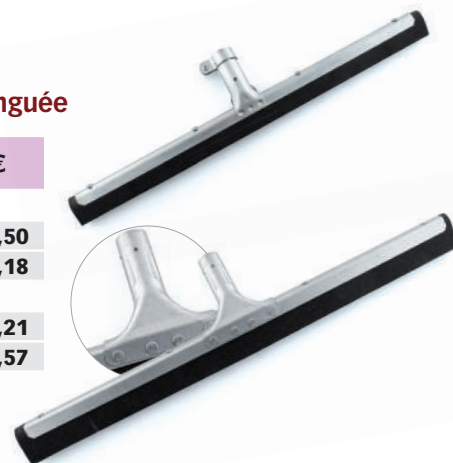

NEW

Met handgreep voor maximaal draaggemak
Avec poignée pour un confort de transport maximal

Crêpestructuur
Crêpe

HIGH QUALITY | HIGH RESISTANCE
DRY AND WET USE

Multifunctionele doekjes voor droog en nat gebruik
Lingettes multifonctions pour usage sec et mouillé

code				#				min.	€
BC 703855		542000076594	mm 420 x 300	200	1,000 kg	110	1	1	39,50

Leverbaar vanaf 02/2026 • Livrable à partir du 02/2026

SCRUBS® reinigingsdoekjes
SCRUBS® lingettes nettoyantes

NEW

code			#				min.	€
BC 42272	bucket	4019114422727	72	1,010 kg	120	6	1	26,80

Vloerwisser zwart celschuim, montuur uit verzinkt staal
Raclette de sol matière mousse cellulaire noire, monture métallique zinguée

code							min.	€
			Ø mm x mm					
AV 100583	vrac	5420000026360	24 x 350	0,154 kg	720	10	1	2,50
AV 100585	vrac	5420000026377	24 x 450	0,193 kg	770	10	1	3,18
Versterkte uitvoering • Monture renforcée								
AV 100591	vrac	5420000026384	24 x 550	0,372 kg	350	10	1	7,21
AV 100593	vrac	5420000026391	24 x 750	0,511 kg	300	10	1	9,57

versterkte
steelhouder
met driehoek
porteur de
manche renforcé
avec rebord

Vloerwisser witte natuurlijke cellenrubber, industriële montuur met waterrand
Raclette de sol matière naturelle cellulaire, monture industrielle