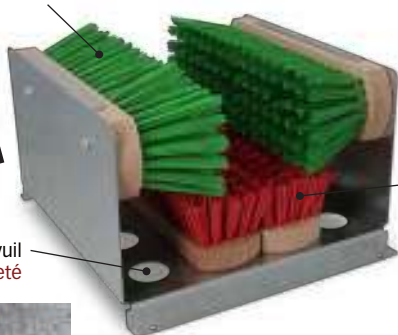

Straatveger PVC groen + Quick Fix steelhouder Balai de rue PVC vert + porteur de manche Quick Fix

code							min.	€
			Ø mm x mm					
AV 100350	vrac	5420000035782	22 x 600	1,500 kg	-	10	1	10,48

Lange, soepelere borstelharen voor reiniging de schoenbekleding.
Poils longs et flexibles pour nettoyer le revêtement des chaussures.

new design

Afvoering van vuil
Trou d'évacuation de la saleté

Korte, harde borstelharen voor een betere reiniging van de zool.
Poils courts et durs pour un meilleur nettoyage de la semelle.

Voetenveger met 4 PVC borstels Brosse pour rincage de chaussures avec 4 brosses en PVC