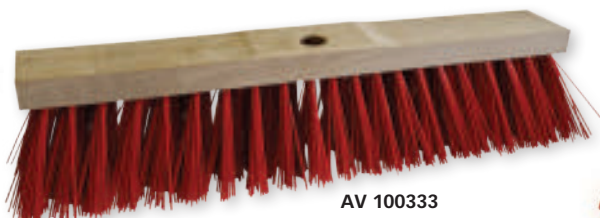

AV 00073

AV 100333