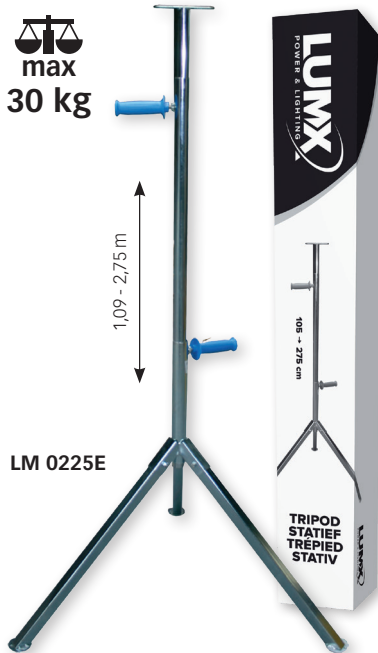

STATIEVEN • TRÉPIEDS

| | LM 0225E | LM 0280E | LM 03305 | LM 0115J |
|----------|----------|----------|----------|----------|
| LM 30085 | ✓ | ✓ | ✓ | - |
| LM 30065 | ✓ | ✓ | ✓ | - |
| LM 30090 | - | - | - | ✓ |
| LM 29930 | ✓ | ✓ | ✓ | - |
| LM 16700 | ✓ | ✓ | ✓ | - |
| LM 32000 | ✓ | ✓ | ✓ | - |
| LM 32005 | ✓ | ✓ | ✓ | - |
| LM 30365 | ✓ | ✓ | ✓ | - |
| LM 32230 | ✓ | ✓ | ✓ | - |
| LM 32445 | - | - | - | ✓ |
| LM 33760 | - | - | - | ✓ |
| LM 32232 | ✓ | ✓ | ✓ | - |
| LM 32260 | ✓ | ✓ | ✓ | - |
| LM 32300 | ✓ | ✓ | ✓ | - |
| LM 33595 | ✓ | ✓ | - | - |
| LM 33600 | ✓ | ✓ | - | - |
| LM 33590 | ✓ | ✓ | - | - |
| LM 37500 | ✓ | ✓ | - | - |
| LM 62120 | ✓ | ✓ | ✓ | - |
| LM 62250 | ✓ | ✓ | ✓ | - |
| LM 62500 | ✓ | ✓ | ✓ | - |
| LM 02995 | ✓ | ✓ | ✓ | - |

kabelprolsysteem
système d'enroulage
de câble

extra beveiliging
broche anti-chute

| code | | | | | | | min. | € |
|------|--|--|--|--|--|--|------|---|
|------|--|--|--|--|--|--|------|---|

Statief voor LED-stralers • Trépied pour projecteurs LED

| | | | | | | | | |
|------------|--|---------------|---------------|----------|----|---|---|--------------|
| ● LM 0115J | | 5420000075832 | 0,69 → 1,66 m | 2,300 kg | 32 | 4 | 1 | 26,15 |
| ● LM 0225E | | 5420000018938 | 1,09 → 2,75 m | 6,150 kg | 36 | 3 | 1 | 49,20 |
| ● LM 0280E | | 5420000075849 | 1,18 → 3,75 m | 5,500 kg | 36 | 2 | 1 | 58,00 |

Statief Heavy Duty • Trépied Heavy Duty

| | | | | | | | | |
|----------|--|---------------|---------------|----------|----|---|---|---------------|
| LM 03305 | | 5420000062412 | 1,40 → 3,00 m | 7,100 kg | 36 | 2 | 1 | 109,00 |
|----------|--|---------------|---------------|----------|----|---|---|---------------|