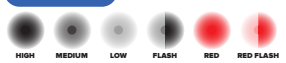

300 Lumen

Verstelbare focus / Mise au point réglable

LED hoofdlamp TCT-300 met herlaadbare batterij
LED lampe frontale TCT-300 avec batterie rechargeable

code			lumen						min.	€
LM 12590		5420000061774	300 lm	79 x 44 x 38 mm	0,240 kg	288	24	6	1	63,90
Batterij voor LM 12590 • Batterie pour LM 12590										
LM 12998	vrac	5420000061835	-	71 x Ø 19 mm	0,048 kg	-	-	1	1	14,41

6 modes