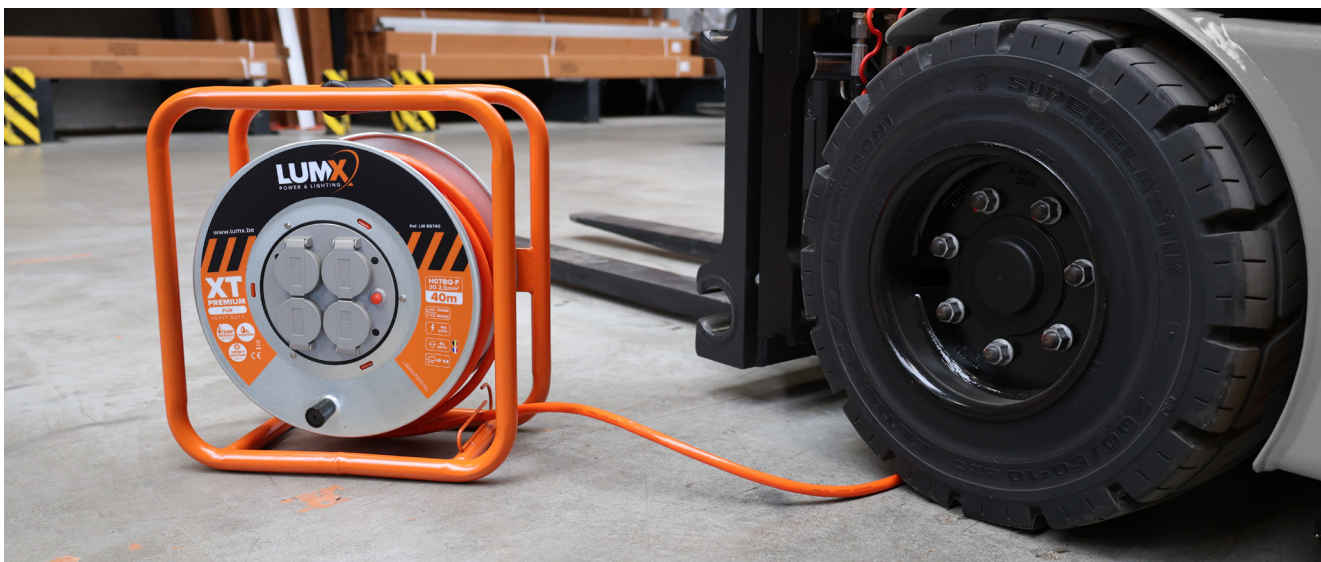

XT PREMIUM

Thermische schakelaar
Disjoncteur thermique

**XT
PREMIUM**
PUR
HEAVY DUTY

Trommel aluminium
Tambour alu

Kabelgeleider
Guide-câble

code	Barcode	Length (m)	Connections	Weight (kg)	Dimensions (L x W x H)	Min. Qty	Price (€)
LM 88740	5420000060630	40	4 x + klapdeksels / clapets	10,770	24 x 2 x 1	1	231,00

BS HOME

**BS
HOME**
VINYL

Thermische schakelaar
Disjoncteur thermique

Trommel kunststof
Tambour plastique

LM 80025

LM 80050

Standaard kabelhaspel BS HOME
Enrouleurs de câble standard BS HOME

code	Barcode	Length (m)	Connections	Weight (kg)	Dimensions (L x W x H)	Min. Qty	Price (€)
LM 80025	5420000025004	25	4 x	4,010	80 x 4 x 1	1	52,60
LM 80050	5420000025011	50	4 x	6,800	48 x 2 x 1	1	92,00